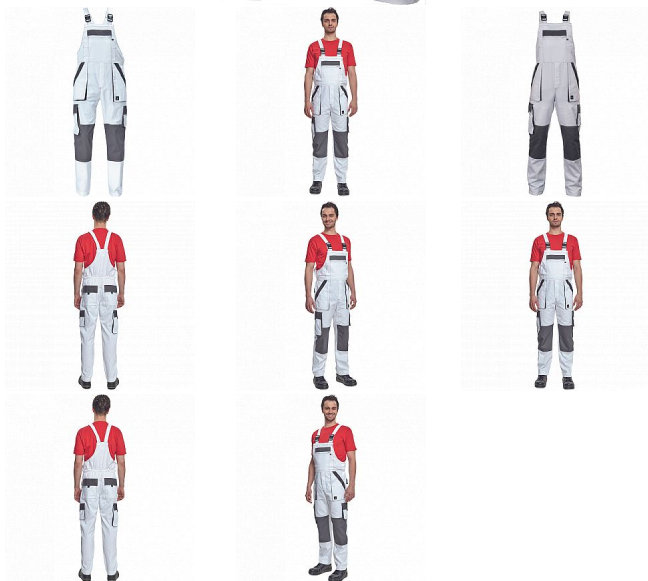

MAX SUMMER Iaclové BÍLÁ/ŠEDÁ

» PRACOVNÍ ODĚVY » Montérkové Iaclové kalhoty » MAX SUMMER Iaclové BÍLÁ/ŠEDÁ

Popis

- pánské lehké pracovní kalhoty s Iaclem a elastickým pasem
- široké šle s plastovými sponami
- 2 přední kapsy, 2 stehenní kapsy
- 1 velká náprsní kapsa na zip, 2 zadní kapsy
- zesílení nohavic v oblasti kolen
- nastavitelná délka nohavic

Kód zboží	1028102710
EAN	8591806254343
Značka	CERVA

Na skladě: U dodavatele
U dodavatele: 71 KS

Parametry

Značka	CERVA
Materiál	Svrchní materiál: 100% bavlna, 200 g/m ²
Barva	bílá
Pohlaví	Pánské