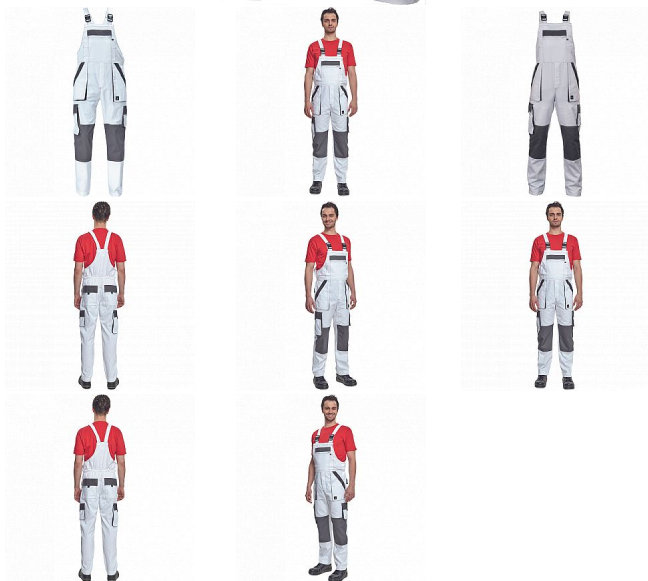

# MAX SUMMER Iaclové BÍLÁ/ŠEDÁ

» PRACOVNÍ ODĚVY » Montérkové Iaclové kalhoty » MAX SUMMER Iaclové BÍLÁ/ŠEDÁ

## Popis

- pánské lehké pracovní kalhoty s Iaclem a elastickým pasem
- široké šle s plastovými sponami
- 2 přední kapsy, 2 stehenní kapsy
- 1 velká náprsní kapsa na zip, 2 zadní kapsy
- zesílení nohavic v oblasti kolen
- nastavitelná délka nohavic

## Parametry

Značka	CERVA
Materiál	<b>Svrchní materiál:</b> 100% bavlna, 200 g/m <sup>2</sup>
Barva	bílá
Pohlaví	Pánské