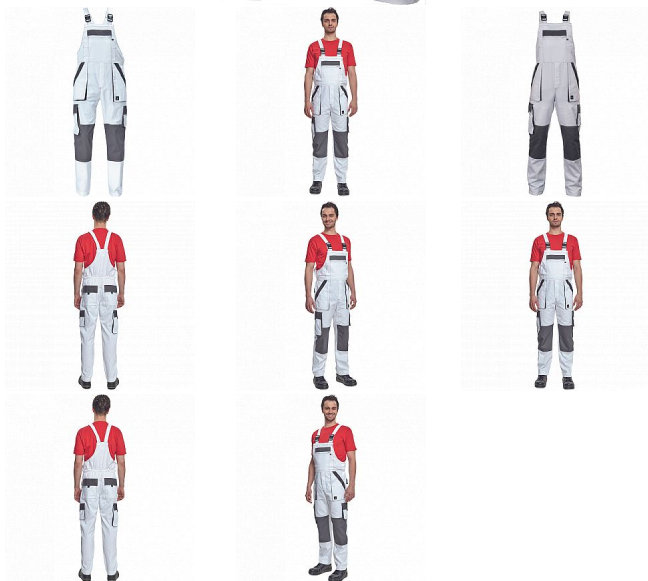

MAX SUMMER Iaclové BÍLÁ/ŠEDÁ

» PRACOVNÍ ODĚVY » Montérkové Iaclové kalhoty » MAX SUMMER Iaclové BÍLÁ/ŠEDÁ

Popis

- pánské lehké pracovní kalhoty s Iaclem a elastickým pasem
- široké šle s plastovými sponami
- 2 přední kapsy, 2 stehenní kapsy
- 1 velká náprsní kapsa na zip, 2 zadní kapsy
- zesílení nohavic v oblasti kolen
- nastavitelná délka nohavic

Kód zboží	1028102710
EAN	8591806254350
Značka	CERVA

Na skladě: U dodavatele
U dodavatele: 68 KS

Parametry

Značka	CERVA
Materiál	Svrchní materiál: 100% bavlna, 200 g/m ²
Barva	bílá
Pohlaví	Pánské