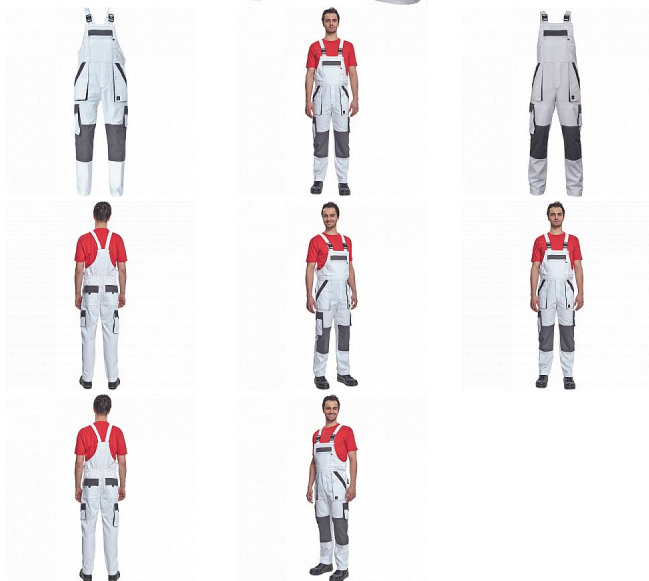

# MAX SUMMER Iaclové BÍLÁ/ŠEDÁ

» PRACOVNÍ ODĚVY » Montérkové Iaclové kalhoty » MAX SUMMER Iaclové BÍLÁ/ŠEDÁ

## Popis

- pánské lehké pracovní kalhoty s Iaclem a elastickým pasem
- široké šle s plastovými sponami
- 2 přední kapsy, 2 stehenní kapsy
- 1 velká náprsní kapsa na zip, 2 zadní kapsy
- zesílení nohavic v oblasti kolen
- nastavitelná délka nohavic

## Parametry

Značka	CERVA
Materiál	<b>Svrchní materiál:</b> 100% bavlna, 200 g/m <sup>2</sup>
Barva	bílá
Pohlaví	Pánské