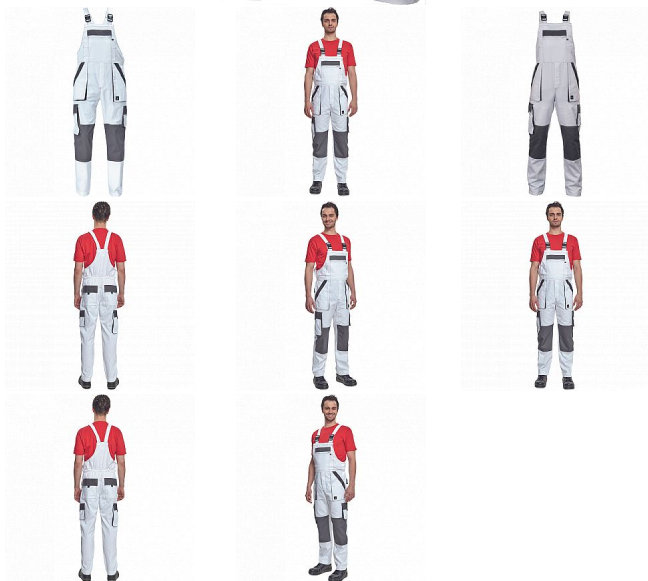

MAX SUMMER Iaclové BÍLÁ/ŠEDÁ

» PRACOVNÍ ODĚVY » Montérkové Iaclové kalhoty » MAX SUMMER Iaclové BÍLÁ/ŠEDÁ

Popis

- pánské lehké pracovní kalhoty s Iaclem a elastickým pasem
- široké šle s plastovými sponami
- 2 přední kapsy, 2 stehenní kapsy
- 1 velká náprsní kapsa na zip, 2 zadní kapsy
- zesílení nohavic v oblasti kolen
- nastavitelná délka nohavic

| | |
|-----------|---------------|
| Kód zboží | 1028102710 |
| EAN | 8591806254367 |
| Značka | CERVA |

Na skladě: U dodavatele
U dodavatele: 124 KS

Parametry

| | |
|----------|--|
| Značka | CERVA |
| Materiál | Svrchní materiál: 100% bavlna, 200 g/m ² |
| Barva | bílá |
| Pohlaví | Pánské |