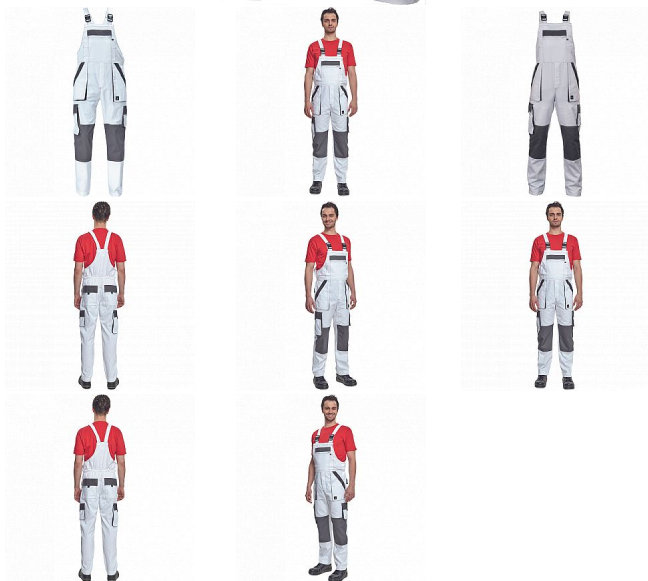

MAX SUMMER Iaclové BÍLÁ/ŠEDÁ

» PRACOVNÍ ODĚVY » Montérkové Iaclové kalhoty » MAX SUMMER Iaclové BÍLÁ/ŠEDÁ

Popis

- pánské lehké pracovní kalhoty s Iaclem a elastickým pasem
- široké šle s plastovými sponami
- 2 přední kapsy, 2 stehenní kapsy
- 1 velká náprsní kapsa na zip, 2 zadní kapsy
- zesílení nohavic v oblasti kolen
- nastavitelná délka nohavic

Kód zboží	1028102710
EAN	8591806254374
Značka	CERVA

Na skladě: U dodavatele
U dodavatele: 79 KS

Parametry

Značka	CERVA
Materiál	Svrchní materiál: 100% bavlna, 200 g/m ²
Barva	bílá
Pohlaví	Pánské