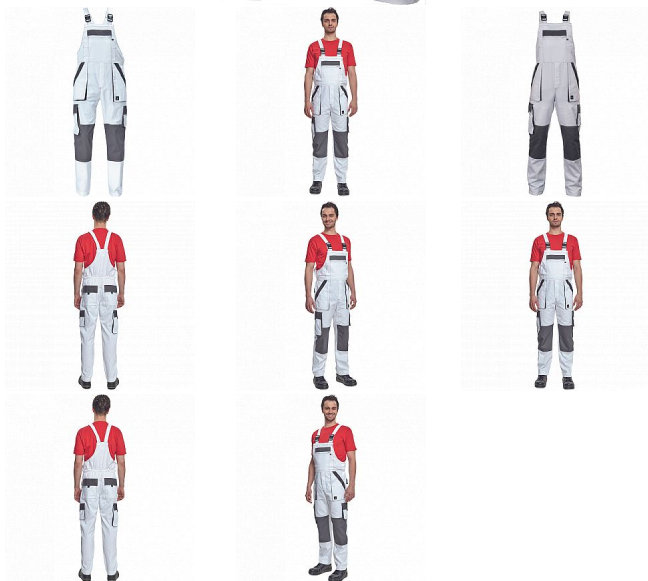

MAX SUMMER Iaclové BÍLÁ/ŠEDÁ

» PRACOVNÍ ODĚVY » Montérkové Iaclové kalhoty » MAX SUMMER Iaclové BÍLÁ/ŠEDÁ

Popis

- pánské lehké pracovní kalhoty s Iaclem a elastickým pasem
- široké šle s plastovými sponami
- 2 přední kapsy, 2 stehenní kapsy
- 1 velká náprsní kapsa na zip, 2 zadní kapsy
- zesílení nohavic v oblasti kolen
- nastavitelná délka nohavic

Kód zboží	1028102710
EAN	8591806254381
Značka	CERVA

Na skladě: U dodavatele
U dodavatele: 73 KS

Parametry

Značka	CERVA
Materiál	Svrchní materiál: 100% bavlna, 200 g/m ²
Barva	bílá
Pohlaví	Pánské