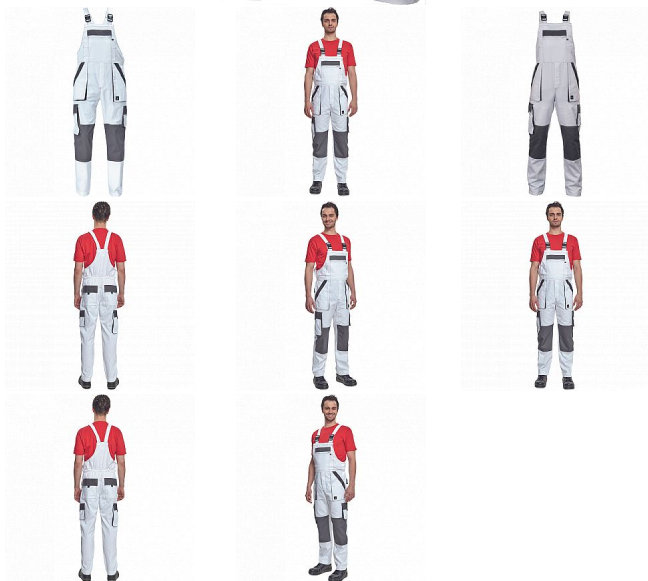

MAX SUMMER Iaclové BÍLÁ/ŠEDÁ

» PRACOVNÍ ODĚVY » Montérkové Iaclové kalhoty » MAX SUMMER Iaclové BÍLÁ/ŠEDÁ

Popis

- pánské lehké pracovní kalhoty s Iaclem a elastickým pasem
- široké šle s plastovými sponami
- 2 přední kapsy, 2 stehenní kapsy
- 1 velká náprsní kapsa na zip, 2 zadní kapsy
- zesílení nohavic v oblasti kolen
- nastavitelná délka nohavic

Kód zboží	1028102710
EAN	8591806254398
Značka	CERVA

Na skladě: U dodavatele
U dodavatele: 36 KS

Parametry

Značka	CERVA
Materiál	Svrchní materiál: 100% bavlna, 200 g/m ²
Barva	bílá
Pohlaví	Pánské