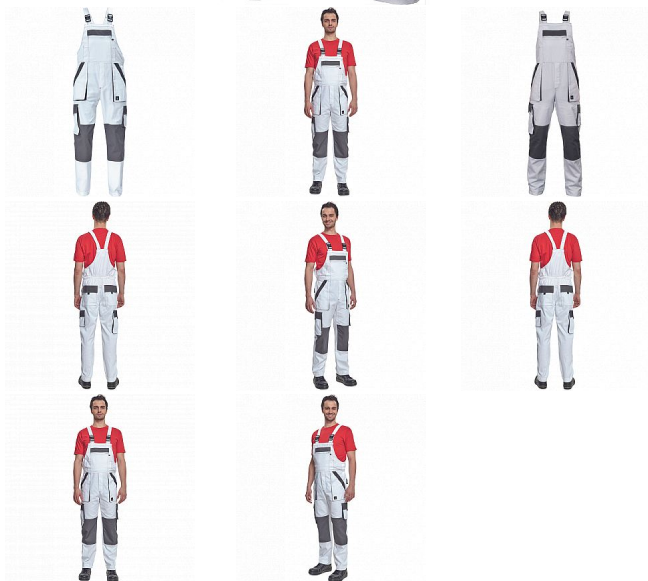

# MAX SUMMER Iaclové BÍLÁ/ŠEDÁ

» PRACOVNÍ ODĚVY » Montérkové Iaclové kalhoty

## Popis

- pánské lehké pracovní kalhoty s Iaclem a elastickým pasem
- široké šle s plastovými sponami
- 2 přední kapsy, 2 stehenní kapsy
- 1 velká náprsní kapsa na zip, 2 zadní kapsy
- zesílení nohavic v oblasti kolen
- nastavitelná délka nohavic

## Parametry

Značka	CERVA
Materiál	<b>Svrchní materiál:</b> 100% bavlna, 200 g/m <sup>2</sup>
Barva	bílá
Pohlaví	Pánské