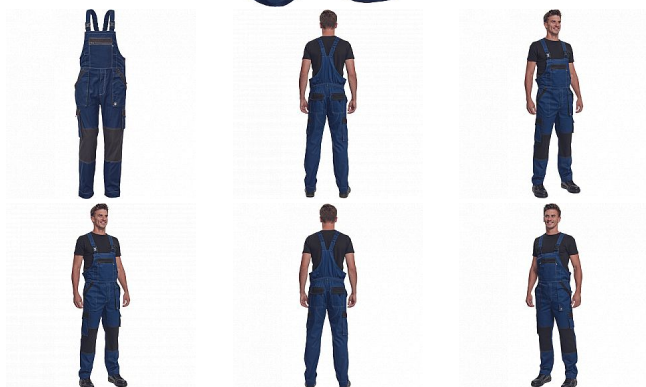

MAX SUMMER Iaclové NAVY/ANTRACIT

» PRACOVNÍ ODĚVY » Montérkové Iaclové kalhoty » MAX SUMMER Iaclové NAVY/ANTRACIT

Popis

- pánské lehké pracovní kalhoty s Iaclem a elastickým pasem
- široké šle s plastovými sponami
- 2 přední kapsy, 2 stehenní kapsy
- 1 velká náprsní kapsa na zip, 2 zadní kapsy
- zesílení nohavic v oblasti kolen
- nastavitelná délka nohavic

Kód zboží	1028102703
EAN	8591806254411
Značka	CERVA

Na skladě: U dodavatele
U dodavatele: 24 KS

Parametry

Značka	CERVA
Materiál	Svrchní materiál: 100% bavlna, 200 g/m ²
Barva	modrá
Pohlaví	Pánské