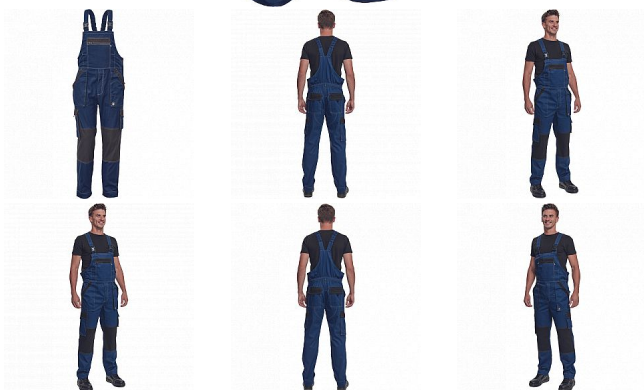

MAX SUMMER Iaclové NAVY/ANTRACIT

» PRACOVNÍ ODĚVY » Montérkové Iaclové kalhoty » MAX SUMMER Iaclové NAVY/ANTRACIT

Popis

- pánské lehké pracovní kalhoty s Iaclem a elastickým pasem
- široké šle s plastovými sponami
- 2 přední kapsy, 2 stehenní kapsy
- 1 velká náprsní kapsa na zip, 2 zadní kapsy
- zesílení nohavic v oblasti kolen
- nastavitelná délka nohavic

Kód zboží	1028102703
EAN	8591806254411
Značka	CERVA

Na skladě: U dodavatele
U dodavatele: 24 KS

Parametry

Značka	CERVA
Materiál	Svrchní materiál: 100% bavlna, 200 g/m ²
Barva	modrá
Pohlaví	Pánské