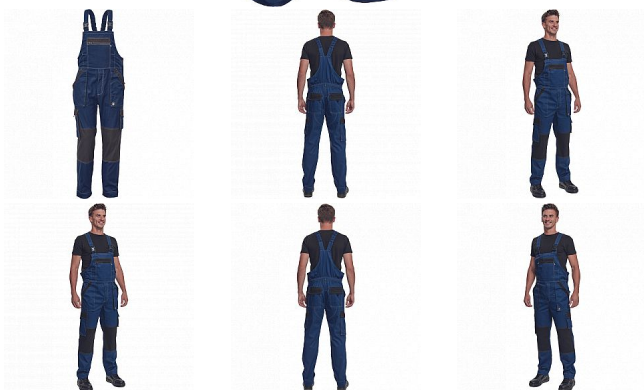

MAX SUMMER Iaclové NAVY/ANTRACIT

» PRACOVNÍ ODĚVY » Montérkové Iaclové kalhoty » MAX SUMMER Iaclové NAVY/ANTRACIT

Popis

- pánské lehké pracovní kalhoty s Iaclem a elastickým pasem
- široké šle s plastovými sponami
- 2 přední kapsy, 2 stehenní kapsy
- 1 velká náprsní kapsa na zip, 2 zadní kapsy
- zesílení nohavic v oblasti kolen
- nastavitelná délka nohavic

| | |
|-----------|---------------|
| Kód zboží | 1028102703 |
| EAN | 8591806254428 |
| Značka | CERVA |

Na skladě: U dodavatele
U dodavatele: 1 KS

Parametry

| | |
|----------|--|
| Značka | CERVA |
| Materiál | Svrchní materiál: 100% bavlna, 200 g/m ² |
| Barva | modrá |
| Pohlaví | Pánské |