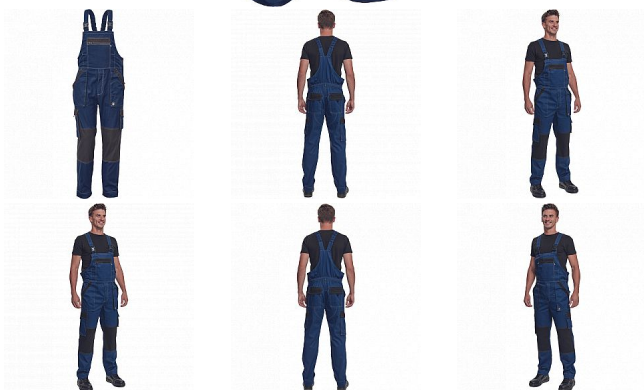

MAX SUMMER Iaclové NAVY/ANTRACIT

» PRACOVNÍ ODĚVY » Montérkové Iaclové kalhoty » MAX SUMMER Iaclové NAVY/ANTRACIT

Popis

- pánské lehké pracovní kalhoty s Iaclem a elastickým pasem
- široké šle s plastovými sponami
- 2 přední kapsy, 2 stehenní kapsy
- 1 velká náprsní kapsa na zip, 2 zadní kapsy
- zesílení nohavic v oblasti kolen
- nastavitelná délka nohavic

Kód zboží	1028102703
EAN	8591806254435
Značka	CERVA

Na skladě: U dodavatele
U dodavatele: 143 KS

Parametry

Značka	CERVA
Materiál	Svrchní materiál: 100% bavlna, 200 g/m ²
Barva	modrá
Pohlaví	Pánské