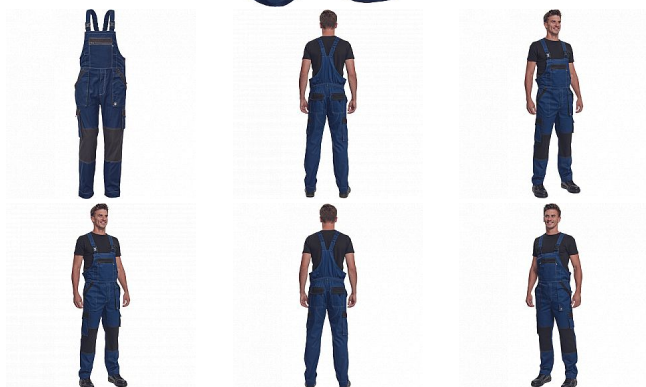

MAX SUMMER Iaclové NAVY/ANTRACIT

» PRACOVNÍ ODĚVY » Montérkové Iaclové kalhoty » MAX SUMMER Iaclové NAVY/ANTRACIT

Popis

- pánské lehké pracovní kalhoty s Iaclem a elastickým pasem
- široké šle s plastovými sponami
- 2 přední kapsy, 2 stehenní kapsy
- 1 velká náprsní kapsa na zip, 2 zadní kapsy
- zesílení nohavic v oblasti kolen
- nastavitelná délka nohavic

Kód zboží	1028102703
EAN	8591806254442
Značka	CERVA

Na skladě: U dodavatele
U dodavatele: 248 KS

Parametry

Značka	CERVA
Materiál	Svrchní materiál: 100% bavlna, 200 g/m ²
Barva	modrá
Pohlaví	Pánské