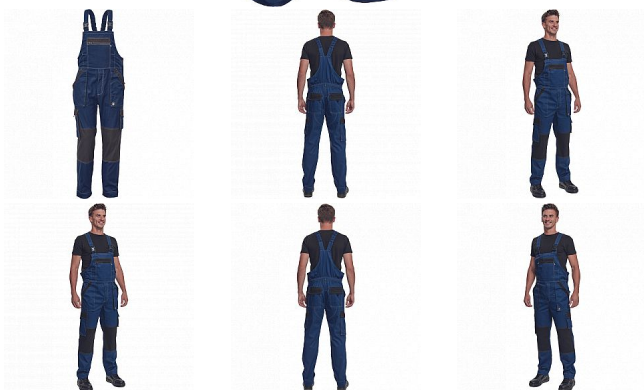

# MAX SUMMER Iaclové NAVY/ANTRACIT

» PRACOVNÍ ODĚVY » Montérkové Iaclové kalhoty » MAX SUMMER Iaclové NAVY/ANTRACIT

## Popis

- pánské lehké pracovní kalhoty s Iaclem a elastickým pasem
- široké šle s plastovými sponami
- 2 přední kapsy, 2 stehenní kapsy
- 1 velká náprsní kapsa na zip, 2 zadní kapsy
- zesílení nohavic v oblasti kolen
- nastavitelná délka nohavic

## Parametry

Značka	CERVA
Materiál	<b>Svrchní materiál:</b> 100% bavlna, 200 g/m <sup>2</sup>
Barva	modrá
Pohlaví	Pánské