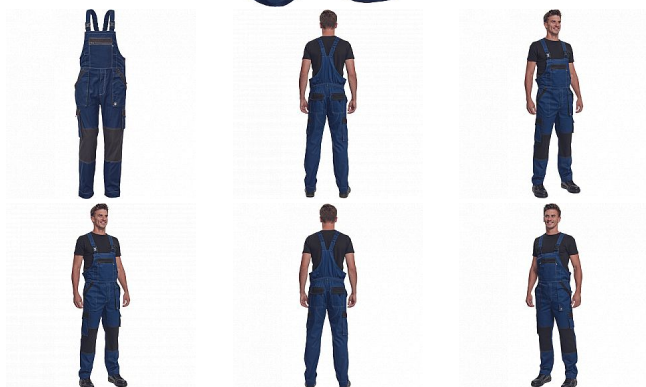

MAX SUMMER Iaclové NAVY/ANTRACIT

» PRACOVNÍ ODĚVY » Montérkové Iaclové kalhoty » MAX SUMMER Iaclové NAVY/ANTRACIT

Popis

- pánské lehké pracovní kalhoty s Iaclem a elastickým pasem
- široké šle s plastovými sponami
- 2 přední kapsy, 2 stehenní kapsy
- 1 velká náprsní kapsa na zip, 2 zadní kapsy
- zesílení nohavic v oblasti kolen
- nastavitelná délka nohavic

Kód zboží	1028102703
EAN	8591806254466
Značka	CERVA

Na skladě: U dodavatele
U dodavatele: 297 KS

Parametry

Značka	CERVA
Materiál	Svrchní materiál: 100% bavlna, 200 g/m ²
Barva	modrá
Pohlaví	Pánské