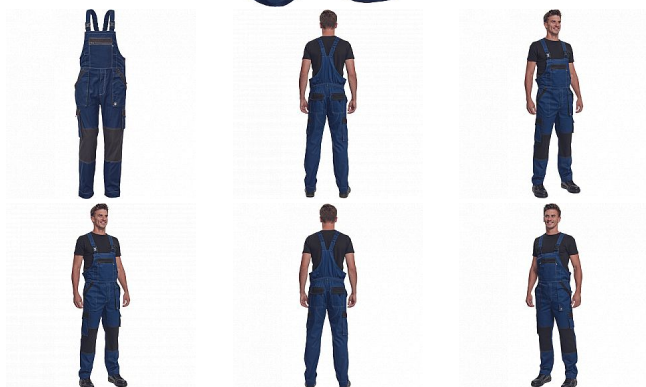

MAX SUMMER Iaclové NAVY/ANTRACIT

» PRACOVNÍ ODĚVY » Montérkové Iaclové kalhoty » MAX SUMMER Iaclové NAVY/ANTRACIT

Popis

- pánské lehké pracovní kalhoty s Iaclem a elastickým pasem
- široké šle s plastovými sponami
- 2 přední kapsy, 2 stehenní kapsy
- 1 velká náprsní kapsa na zip, 2 zadní kapsy
- zesílení nohavic v oblasti kolen
- nastavitelná délka nohavic

Kód zboží	1028102703
EAN	8591806254473
Značka	CERVA

Na skladě: U dodavatele
U dodavatele: 240 KS

Parametry

Značka	CERVA
Materiál	Svrchní materiál: 100% bavlna, 200 g/m ²
Barva	modrá
Pohlaví	Pánské