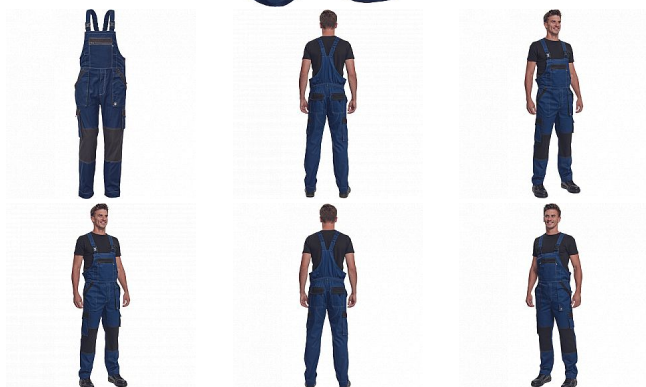

MAX SUMMER Iaclové NAVY/ANTRACIT

» PRACOVNÍ ODĚVY » Montérkové Iaclové kalhoty » MAX SUMMER Iaclové NAVY/ANTRACIT

Popis

- pánské lehké pracovní kalhoty s Iaclem a elastickým pasem
- široké šle s plastovými sponami
- 2 přední kapsy, 2 stehenní kapsy
- 1 velká náprsní kapsa na zip, 2 zadní kapsy
- zesílení nohavic v oblasti kolen
- nastavitelná délka nohavic

Kód zboží	1028102703
EAN	8591806254497
Značka	CERVA

Na skladě: U dodavatele
U dodavatele: 59 KS

Parametry

Značka	CERVA
Materiál	Svrchní materiál: 100% bavlna, 200 g/m ²
Barva	modrá
Pohlaví	Pánské