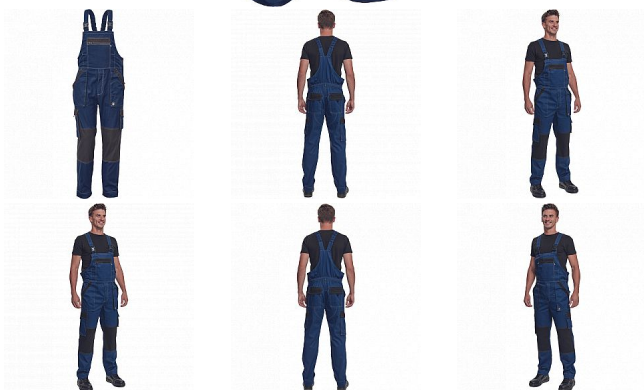

MAX SUMMER Iaclové NAVY/ANTRACIT

» PRACOVNÍ ODĚVY » Montérkové Iaclové kalhoty » MAX SUMMER Iaclové NAVY/ANTRACIT

Popis

- pánské lehké pracovní kalhoty s Iaclem a elastickým pasem
- široké šle s plastovými sponami
- 2 přední kapsy, 2 stehenní kapsy
- 1 velká náprsní kapsa na zip, 2 zadní kapsy
- zesílení nohavic v oblasti kolen
- nastavitelná délka nohavic

Parametry

Značka

CERVA

Materiál

Svrchní materiál: 100% bavlna, 200 g/m²

Barva

modrá

Pohlaví