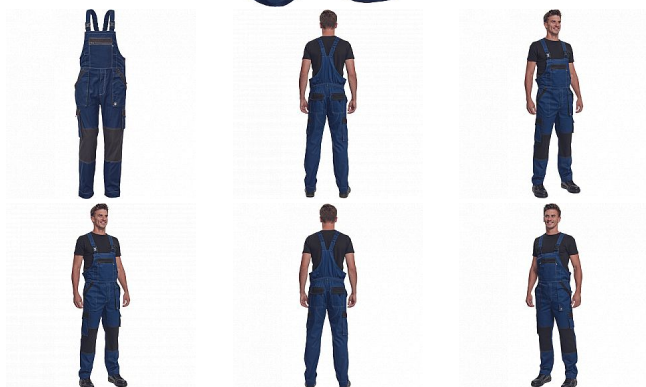

MAX SUMMER Iaclové NAVY/ANTRACIT

» PRACOVNÍ ODĚVY » Montérkové Iaclové kalhoty » MAX SUMMER Iaclové NAVY/ANTRACIT

Popis

- pánské lehké pracovní kalhoty s Iaclem a elastickým pasem
- široké šle s plastovými sponami
- 2 přední kapsy, 2 stehenní kapsy
- 1 velká náprsní kapsa na zip, 2 zadní kapsy
- zesílení nohavic v oblasti kolen
- nastavitelná délka nohavic

| | |
|-----------|---------------|
| Kód zboží | 1028102703 |
| EAN | 8591806254510 |
| Značka | CERVA |

Na skladě: U dodavatele

Parametry

| | |
|----------|--|
| Značka | CERVA |
| Materiál | Svrchní materiál: 100% bavlna, 200 g/m ² |
| Barva | modrá |
| Pohlaví | Pánské |