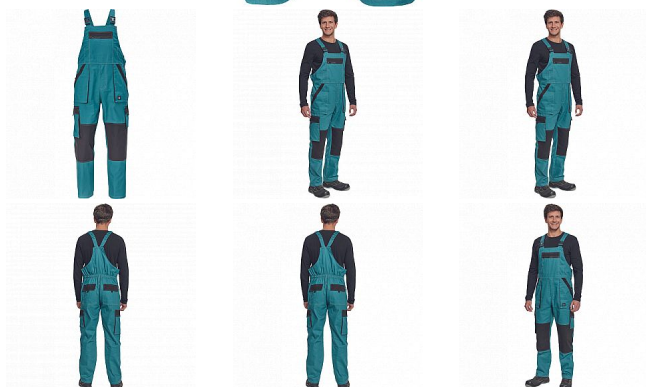

# MAX SUMMER Iaclové PETROL/ČERNÁ

» PRACOVNÍ ODĚVY » Montérkové Iaclové kalhoty » MAX SUMMER Iaclové PETROL/ČERNÁ

## Popis

- pánské lehké pracovní kalhoty s Iaclem a elastickým pasem
- široké šle s plastovými sponami
- 2 přední kapsy, 2 stehenní kapsy
- 1 velká náprsní kapsa na zip, 2 zadní kapsy
- zesílení nohavic v oblasti kolen
- nastavitelná délka nohavic

## Parametry

Značka	CERVA
Materiál	<b>Svrchní materiál:</b> 100% bavlna, 200 g/m <sup>2</sup>
Barva	modrá
Pohlaví	Pánské