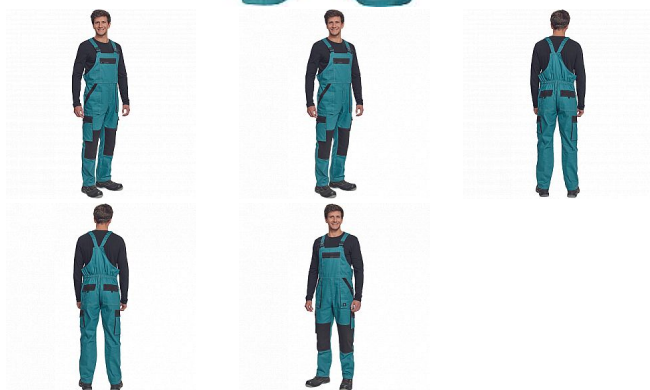

MAX SUMMER Iaclové PETROL/ČERNÁ

» PRACOVNÍ ODĚVY » Montérkové Iaclové kalhoty » MAX SUMMER Iaclové PETROL/ČERNÁ

Popis

- pánské lehké pracovní kalhoty s Iaclem a elastickým pasem
- široké šle s plastovými sponami
- 2 přední kapsy, 2 stehenní kapsy
- 1 velká náprsní kapsa na zip, 2 zadní kapsy
- zesílení nohavic v oblasti kolen
- nastavitelná délka nohavic

| | |
|-----------|---------------|
| Kód zboží | 1028102737 |
| EAN | 8591806254527 |
| Značka | CERVA |

Na skladě: U dodavatele
U dodavatele: 40 KS

Parametry

| | |
|----------|--|
| Značka | CERVA |
| Materiál | Svrchní materiál: 100% bavlna, 200 g/m ² |
| Barva | modrá |
| Pohlaví | Pánské |