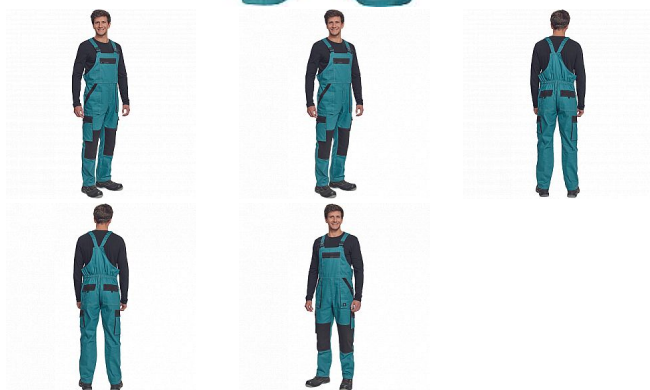

MAX SUMMER Iaclové PETROL/ČERNÁ

» PRACOVNÍ ODĚVY » Montérkové Iaclové kalhoty » MAX SUMMER Iaclové PETROL/ČERNÁ

Popis

- pánské lehké pracovní kalhoty s Iaclem a elastickým pasem
- široké šle s plastovými sponami
- 2 přední kapsy, 2 stehenní kapsy
- 1 velká náprsní kapsa na zip, 2 zadní kapsy
- zesílení nohavic v oblasti kolen
- nastavitelná délka nohavic

Kód zboží	1028102737
EAN	8591806254534
Značka	CERVA

Na skladě: U dodavatele
U dodavatele: 62 KS

Parametry

Značka	CERVA
Materiál	Svrchní materiál: 100% bavlna, 200 g/m ²
Barva	modrá
Pohlaví	Pánské