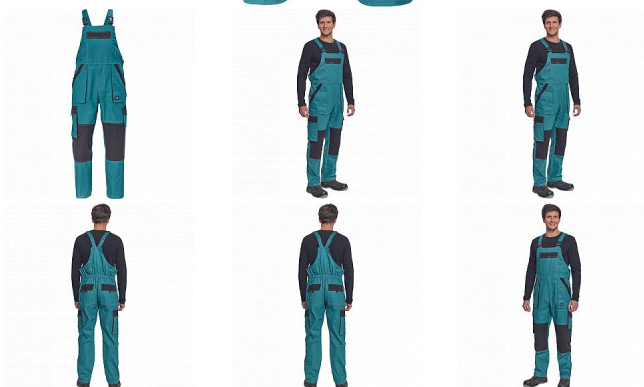

MAX SUMMER Iaclové PETROL/ČERNÁ

» PRACOVNÍ ODĚVY » Montérkové Iaclové kalhoty » MAX SUMMER Iaclové PETROL/ČERNÁ

Popis

- pánské lehké pracovní kalhoty s Iaclem a elastickým pasem
- široké šle s plastovými sponami
- 2 přední kapsy, 2 stehenní kapsy
- 1 velká náprsní kapsa na zip, 2 zadní kapsy
- zesílení nohavic v oblasti kolen
- nastavitelná délka nohavic

Kód zboží	1028102737
EAN	8591806254534
Značka	CERVA

Na skladě: U dodavatele
U dodavatele: 62 KS

Parametry

Značka	CERVA
Materiál	Svrchní materiál: 100% bavlna, 200 g/m ²
Barva	modrá
Pohlaví	Pánské