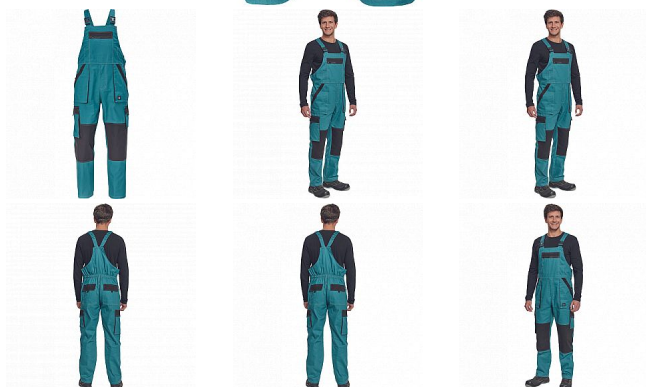

MAX SUMMER Iaclové PETROL/ČERNÁ

» PRACOVNÍ ODĚVY » Montérkové Iaclové kalhoty » MAX SUMMER Iaclové PETROL/ČERNÁ

Popis

- pánské lehké pracovní kalhoty s Iaclem a elastickým pasem
- široké šle s plastovými sponami
- 2 přední kapsy, 2 stehenní kapsy
- 1 velká náprsní kapsa na zip, 2 zadní kapsy
- zesílení nohavic v oblasti kolen
- nastavitelná délka nohavic

Kód zboží	1028102737
EAN	8591806254534
Značka	CERVA

Na skladě: U dodavatele
U dodavatele: 62 KS

Parametry

Značka	CERVA
Materiál	Svrchní materiál: 100% bavlna, 200 g/m ²
Barva	modrá
Pohlaví	Pánské