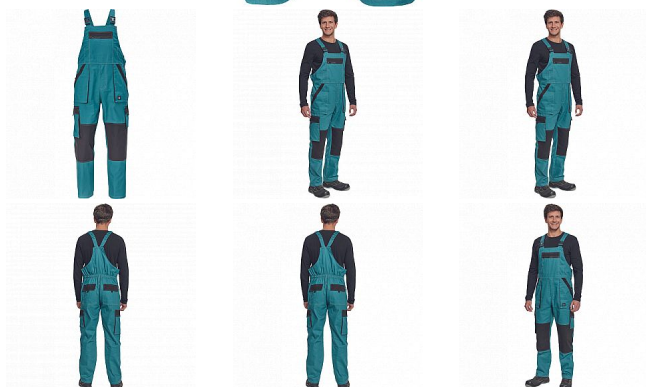

MAX SUMMER Iaclové PETROL/ČERNÁ

» PRACOVNÍ ODĚVY » Montérkové Iaclové kalhoty » MAX SUMMER Iaclové PETROL/ČERNÁ

Popis

- pánské lehké pracovní kalhoty s Iaclem a elastickým pasem
- široké šle s plastovými sponami
- 2 přední kapsy, 2 stehenní kapsy
- 1 velká náprsní kapsa na zip, 2 zadní kapsy
- zesílení nohavic v oblasti kolen
- nastavitelná délka nohavic

Kód zboží	1028102737
EAN	8591806254541
Značka	CERVA

Na skladě: U dodavatele
U dodavatele: 101 KS

Parametry

Značka	CERVA
Materiál	Svrchní materiál: 100% bavlna, 200 g/m ²
Barva	modrá
Pohlaví	Pánské