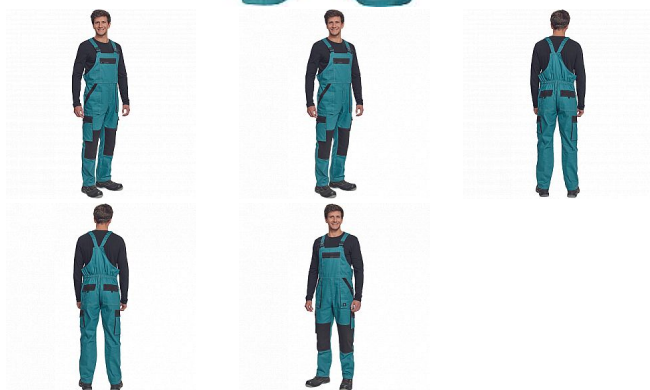

# MAX SUMMER Iaclové PETROL/ČERNÁ

» PRACOVNÍ ODĚVY » Montérkové Iaclové kalhoty » MAX SUMMER Iaclové PETROL/ČERNÁ

## Popis

- pánské lehké pracovní kalhoty s Iaclem a elastickým pasem
- široké šle s plastovými sponami
- 2 přední kapsy, 2 stehenní kapsy
- 1 velká náprsní kapsa na zip, 2 zadní kapsy
- zesílení nohavic v oblasti kolen
- nastavitelná délka nohavic

## Parametry

Značka	CERVA
Materiál	<b>Svrchní materiál:</b> 100% bavlna, 200 g/m <sup>2</sup>
Barva	modrá
Pohlaví	Pánské