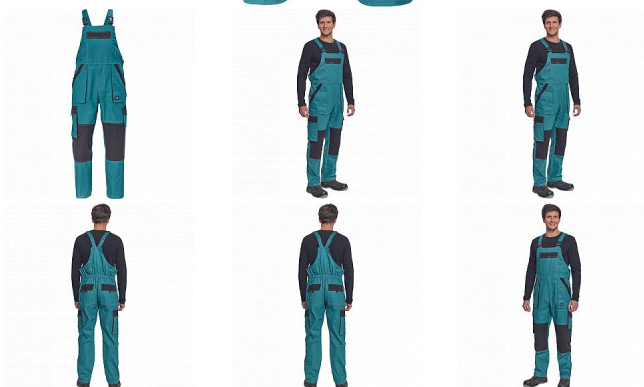

MAX SUMMER Iaclové PETROL/ČERNÁ

» PRACOVNÍ ODĚVY » Montérkové Iaclové kalhoty » MAX SUMMER Iaclové PETROL/ČERNÁ

Popis

- pánské lehké pracovní kalhoty s Iaclem a elastickým pasem
- široké šle s plastovými sponami
- 2 přední kapsy, 2 stehenní kapsy
- 1 velká náprsní kapsa na zip, 2 zadní kapsy
- zesílení nohavic v oblasti kolen
- nastavitelná délka nohavic

Kód zboží	1028102737
EAN	8591806254558
Značka	CERVA

Na skladě: U dodavatele
U dodavatele: 111 KS

Parametry

Značka	CERVA
Materiál	Svrchní materiál: 100% bavlna, 200 g/m ²
Barva	modrá
Pohlaví	Pánské