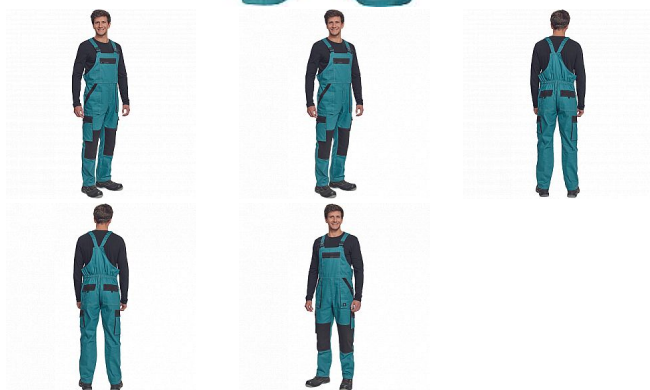

MAX SUMMER Iaclové PETROL/ČERNÁ

» PRACOVNÍ ODĚVY » Montérkové Iaclové kalhoty » MAX SUMMER Iaclové PETROL/ČERNÁ

Popis

- pánské lehké pracovní kalhoty s Iaclem a elastickým pasem
- široké šle s plastovými sponami
- 2 přední kapsy, 2 stehenní kapsy
- 1 velká náprsní kapsa na zip, 2 zadní kapsy
- zesílení nohavic v oblasti kolen
- nastavitelná délka nohavic

Kód zboží	1028102737
EAN	8591806254565
Značka	CERVA

Na skladě: U dodavatele
U dodavatele: 149 KS

Parametry

Značka	CERVA
Materiál	Svrchní materiál: 100% bavlna, 200 g/m ²
Barva	modrá
Pohlaví	Pánské