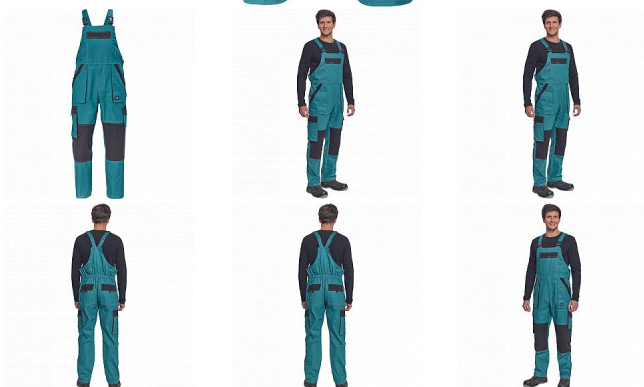

MAX SUMMER Iaclové PETROL/ČERNÁ

» PRACOVNÍ ODĚVY » Montérkové Iaclové kalhoty » MAX SUMMER Iaclové PETROL/ČERNÁ

Popis

- pánské lehké pracovní kalhoty s Iaclem a elastickým pasem
- široké šle s plastovými sponami
- 2 přední kapsy, 2 stehenní kapsy
- 1 velká náprsní kapsa na zip, 2 zadní kapsy
- zesílení nohavic v oblasti kolen
- nastavitelná délka nohavic

Kód zboží	1028102737
EAN	8591806254565
Značka	CERVA

Na skladě: U dodavatele
U dodavatele: 148 KS

Parametry

Značka	CERVA
Materiál	Svrchní materiál: 100% bavlna, 200 g/m ²
Barva	modrá
Pohlaví	Pánské