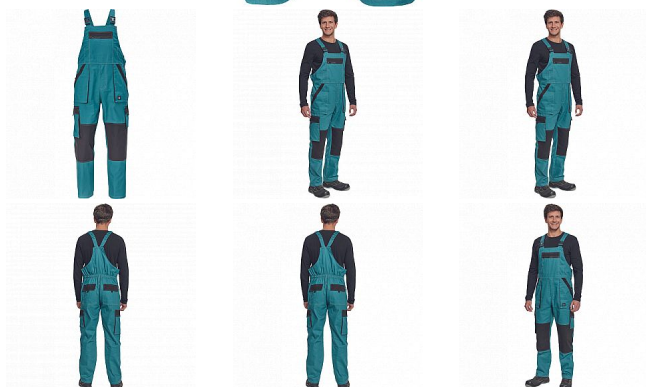

MAX SUMMER Iaclové PETROL/ČERNÁ

» PRACOVNÍ ODĚVY » Montérkové Iaclové kalhoty » MAX SUMMER Iaclové PETROL/ČERNÁ

Popis

- pánské lehké pracovní kalhoty s Iaclem a elastickým pasem
- široké šle s plastovými sponami
- 2 přední kapsy, 2 stehenní kapsy
- 1 velká náprsní kapsa na zip, 2 zadní kapsy
- zesílení nohavic v oblasti kolen
- nastavitelná délka nohavic

Kód zboží	1028102737
EAN	8591806254565
Značka	CERVA

Na skladě: U dodavatele
U dodavatele: 148 KS

Parametry

Značka	CERVA
Materiál	Svrchní materiál: 100% bavlna, 200 g/m ²
Barva	modrá
Pohlaví	Pánské