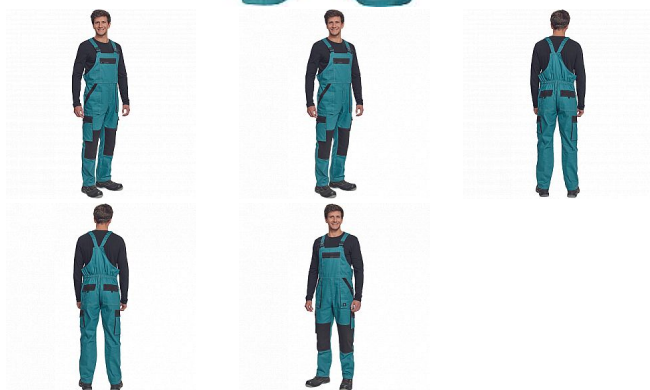

MAX SUMMER Iaclové PETROL/ČERNÁ

» PRACOVNÍ ODĚVY » Montérkové Iaclové kalhoty » MAX SUMMER Iaclové PETROL/ČERNÁ

Popis

- pánské lehké pracovní kalhoty s Iaclem a elastickým pasem
- široké šle s plastovými sponami
- 2 přední kapsy, 2 stehenní kapsy
- 1 velká náprsní kapsa na zip, 2 zadní kapsy
- zesílení nohavic v oblasti kolen
- nastavitelná délka nohavic

Kód zboží	1028102737
EAN	8591806254589
Značka	CERVA

Na skladě: U dodavatele
U dodavatele: 129 KS

Parametry

Značka	CERVA
Materiál	Svrchní materiál: 100% bavlna, 200 g/m ²
Barva	modrá
Pohlaví	Pánské