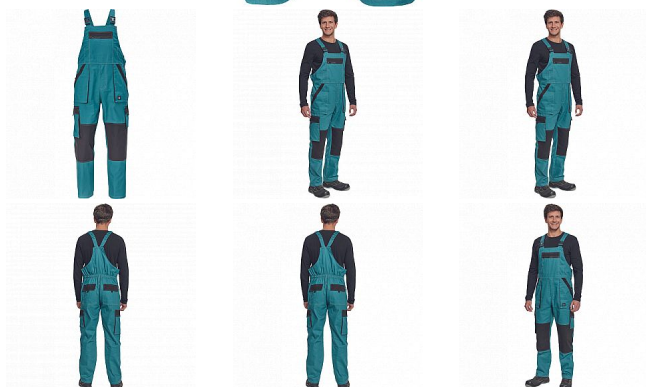

MAX SUMMER Iaclové PETROL/ČERNÁ

» PRACOVNÍ ODĚVY » Montérkové Iaclové kalhoty » MAX SUMMER Iaclové PETROL/ČERNÁ

Popis

- pánské lehké pracovní kalhoty s Iaclem a elastickým pasem
- široké šle s plastovými sponami
- 2 přední kapsy, 2 stehenní kapsy
- 1 velká náprsní kapsa na zip, 2 zadní kapsy
- zesílení nohavic v oblasti kolen
- nastavitelná délka nohavic

Kód zboží	1028102737
EAN	8591806254589
Značka	CERVA

Na skladě: U dodavatele
U dodavatele: 128 KS

Parametry

Značka	CERVA
Materiál	Svrchní materiál: 100% bavlna, 200 g/m ²
Barva	modrá
Pohlaví	Pánské