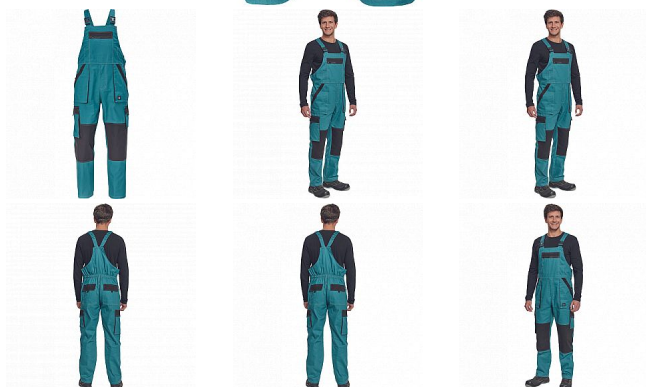

MAX SUMMER Iaclové PETROL/ČERNÁ

» PRACOVNÍ ODĚVY » Montérkové Iaclové kalhoty » MAX SUMMER Iaclové PETROL/ČERNÁ

Popis

- pánské lehké pracovní kalhoty s Iaclem a elastickým pasem
- široké šle s plastovými sponami
- 2 přední kapsy, 2 stehenní kapsy
- 1 velká náprsní kapsa na zip, 2 zadní kapsy
- zesílení nohavic v oblasti kolen
- nastavitelná délka nohavic

Kód zboží	1028102737
EAN	8591806254596
Značka	CERVA

Na skladě: U dodavatele
U dodavatele: 82 KS

Parametry

Značka	CERVA
Materiál	Svrchní materiál: 100% bavlna, 200 g/m ²
Barva	modrá
Pohlaví	Pánské