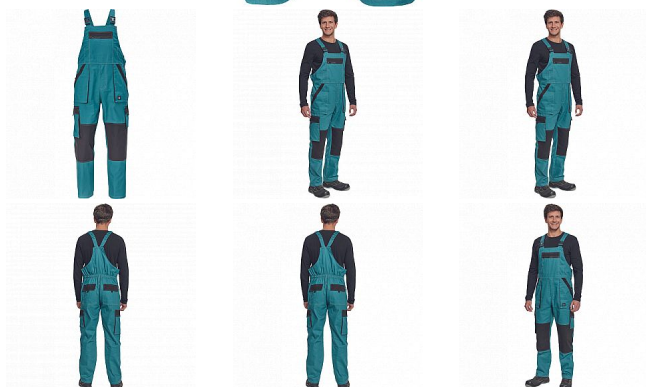

MAX SUMMER Iaclové PETROL/ČERNÁ

» PRACOVNÍ ODĚVY » Montérkové Iaclové kalhoty » MAX SUMMER Iaclové PETROL/ČERNÁ

Popis

- pánské lehké pracovní kalhoty s Iaclem a elastickým pasem
- široké šle s plastovými sponami
- 2 přední kapsy, 2 stehenní kapsy
- 1 velká náprsní kapsa na zip, 2 zadní kapsy
- zesílení nohavic v oblasti kolen
- nastavitelná délka nohavic

Kód zboží	1028102737
EAN	8591806254602
Značka	CERVA

Na skladě: U dodavatele
U dodavatele: 62 KS

Parametry

Značka	CERVA
Materiál	Svrchní materiál: 100% bavlna, 200 g/m ²
Barva	modrá
Pohlaví	Pánské