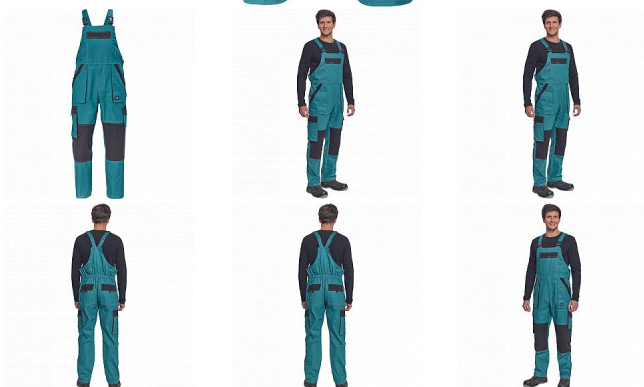

MAX SUMMER Iaclové PETROL/ČERNÁ

» PRACOVNÍ ODĚVY » Montérkové Iaclové kalhoty » MAX SUMMER Iaclové PETROL/ČERNÁ

Popis

- pánské lehké pracovní kalhoty s Iaclem a elastickým pasem
- široké šle s plastovými sponami
- 2 přední kapsy, 2 stehenní kapsy
- 1 velká náprsní kapsa na zip, 2 zadní kapsy
- zesílení nohavic v oblasti kolen
- nastavitelná délka nohavic

Kód zboží	1028102737
EAN	8591806254619
Značka	CERVA

Na skladě: U dodavatele
U dodavatele: 20 KS

Parametry

Značka	CERVA
Materiál	Svrchní materiál: 100% bavlna, 200 g/m ²
Barva	modrá
Pohlaví	Pánské