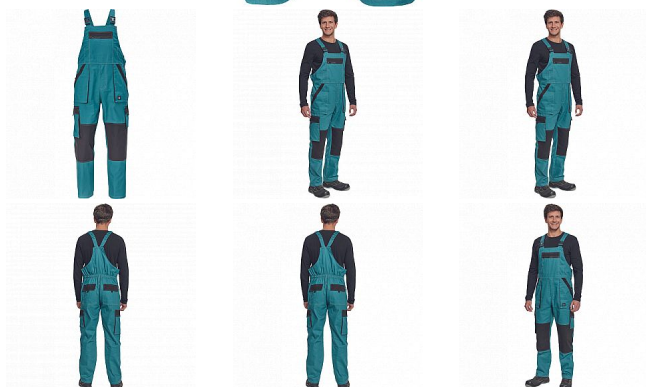

MAX SUMMER Iaclové PETROL/ČERNÁ

» PRACOVNÍ ODĚVY » Montérkové Iaclové kalhoty » MAX SUMMER Iaclové PETROL/ČERNÁ

Popis

- pánské lehké pracovní kalhoty s Iaclem a elastickým pasem
- široké šle s plastovými sponami
- 2 přední kapsy, 2 stehenní kapsy
- 1 velká náprsní kapsa na zip, 2 zadní kapsy
- zesílení nohavic v oblasti kolen
- nastavitelná délka nohavic

| | |
|-----------|---------------|
| Kód zboží | 1028102737 |
| EAN | 8591806254619 |
| Značka | CERVA |

Na skladě: U dodavatele
U dodavatele: 20 KS

Parametry

| | |
|----------|--|
| Značka | CERVA |
| Materiál | Svrchní materiál: 100% bavlna, 200 g/m ² |
| Barva | modrá |
| Pohlaví | Pánské |