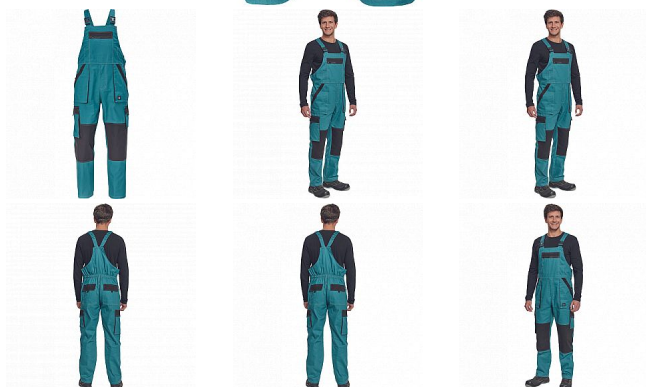

MAX SUMMER Iaclové PETROL/ČERNÁ

» PRACOVNÍ ODĚVY » Montérkové Iaclové kalhoty » MAX SUMMER Iaclové PETROL/ČERNÁ

Popis

- pánské lehké pracovní kalhoty s Iaclem a elastickým pasem
- široké šle s plastovými sponami
- 2 přední kapsy, 2 stehenní kapsy
- 1 velká náprsní kapsa na zip, 2 zadní kapsy
- zesílení nohavic v oblasti kolen
- nastavitelná délka nohavic

Kód zboží	1028102737
EAN	8591806254626
Značka	CERVA

Na skladě: U dodavatele
U dodavatele: 15 KS

Parametry

Značka	CERVA
Materiál	Svrchní materiál: 100% bavlna, 200 g/m ²
Barva	modrá
Pohlaví	Pánské