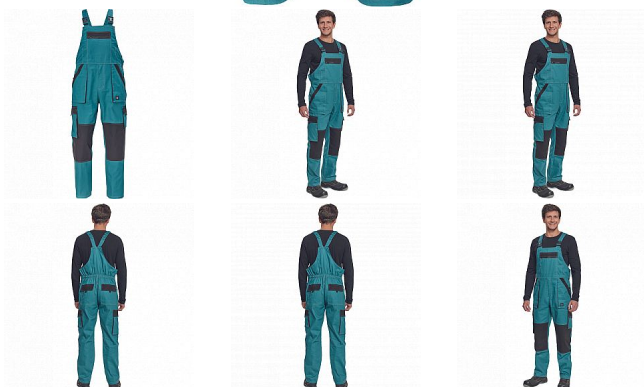

MAX SUMMER Iaclové PETROL/ČERNÁ

» PRACOVNÍ ODĚVY » Montérkové Iaclové kalhoty

Popis

- pánské lehké pracovní kalhoty s Iaclem a elastickým pasem
- široké šle s plastovými sponami
- 2 přední kapsy, 2 stehenní kapsy
- 1 velká náprsní kapsa na zip, 2 zadní kapsy
- zesílení nohavic v oblasti kolen
- nastavitelná délka nohavic

Kód zboží

1028102737

Dodavatelské číslo

03020239P2xxx

Značka

CERVA

Dostupnost:

897 KS

Parametry

Značka

CERVA

Materiál

Svrchní materiál: 100% bavlna, 200 g/m²

Barva

modrá

Pohlaví