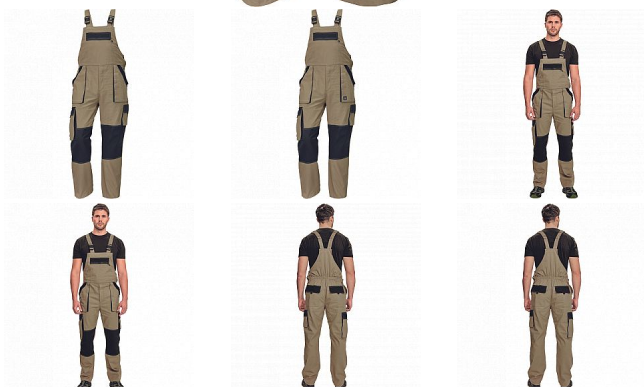

MAX SUMMER Iaclové PÍSKOVÁ/ČERNÁ

» PRACOVNÍ ODĚVY » Montérkové Iaclové kalhoty » MAX SUMMER Iaclové PÍSKOVÁ/ČERNÁ

Popis

- pánské lehké pracovní kalhoty s Iaclem a elastickým pasem
- široké šle s plastovými sponami
- 2 přední kapsy, 2 stehenní kapsy
- 1 velká náprsní kapsa na zip, 2 zadní kapsy
- zesílení nohavic v oblasti kolen
- nastavitelná délka nohavic

Kód zboží	1028102727
EAN	8591806207769
Značka	CERVA

Na skladě: U dodavatele
U dodavatele: 5 KS

Parametry

Značka	CERVA
Materiál	Svrchní materiál: 100% bavlna, 200 g/m ²
Barva	hnědá
Pohlaví	Pánské