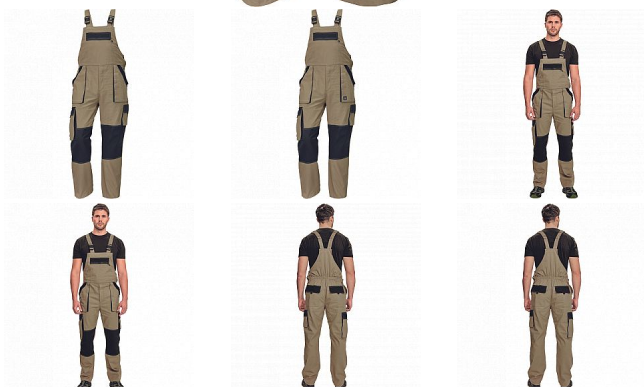

MAX SUMMER Iaclové PÍSKOVÁ/ČERNÁ

» PRACOVNÍ ODĚVY » Montérkové Iaclové kalhoty » MAX SUMMER Iaclové PÍSKOVÁ/ČERNÁ

Popis

- pánské lehké pracovní kalhoty s Iaclem a elastickým pasem
- široké šle s plastovými sponami
- 2 přední kapsy, 2 stehenní kapsy
- 1 velká náprsní kapsa na zip, 2 zadní kapsy
- zesílení nohavic v oblasti kolen
- nastavitelná délka nohavic

| | |
|-----------|---------------|
| Kód zboží | 1028102727 |
| EAN | 8591806207769 |
| Značka | CERVA |

Na skladě: U dodavatele
U dodavatele: 5 KS

Parametry

| | |
|----------|--|
| Značka | CERVA |
| Materiál | Svrchní materiál: 100% bavlna, 200 g/m ² |
| Barva | hnědá |
| Pohlaví | Pánské |