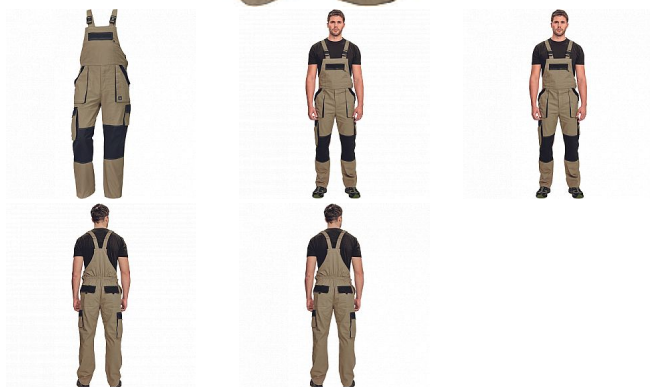

MAX SUMMER Iaclové PÍSKOVÁ/ČERNÁ

» PRACOVNÍ ODĚVY » Montérkové Iaclové kalhoty » MAX SUMMER Iaclové PÍSKOVÁ/ČERNÁ

Popis

- pánské lehké pracovní kalhoty s Iaclem a elastickým pasem
- široké šle s plastovými sponami
- 2 přední kapsy, 2 stehenní kapsy
- 1 velká náprsní kapsa na zip, 2 zadní kapsy
- zesílení nohavic v oblasti kolen
- nastavitelná délka nohavic

Kód zboží	1028102727
EAN	8591806207769
Značka	CERVA

Na skladě: U dodavatele
U dodavatele: 5 KS

Parametry

Značka	CERVA
Materiál	Svrchní materiál: 100% bavlna, 200 g/m ²
Barva	hnědá
Pohlaví	Pánské