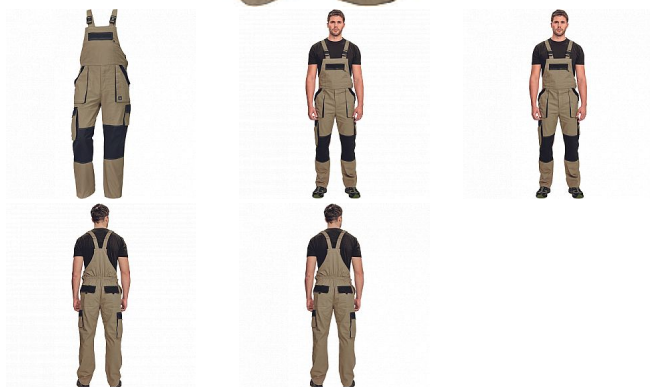

MAX SUMMER Iaclové PÍSKOVÁ/ČERNÁ

» PRACOVNÍ ODĚVY » Montérkové Iaclové kalhoty » MAX SUMMER Iaclové PÍSKOVÁ/ČERNÁ

Popis

- pánské lehké pracovní kalhoty s Iaclem a elastickým pasem
- široké šle s plastovými sponami
- 2 přední kapsy, 2 stehenní kapsy
- 1 velká náprsní kapsa na zip, 2 zadní kapsy
- zesílení nohavic v oblasti kolen
- nastavitelná délka nohavic

Kód zboží	1028102727
EAN	8591806207776
Značka	CERVA

Na skladě: U dodavatele
U dodavatele: 1 KS

Parametry

Značka	CERVA
Materiál	Svrchní materiál: 100% bavlna, 200 g/m ²
Barva	hnědá
Pohlaví	Pánské