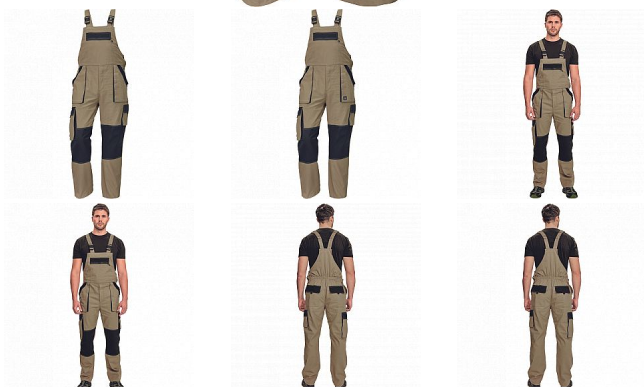

MAX SUMMER Iaclové PÍSKOVÁ/ČERNÁ

» PRACOVNÍ ODĚVY » Montérkové Iaclové kalhoty » MAX SUMMER Iaclové PÍSKOVÁ/ČERNÁ

Popis

- pánské lehké pracovní kalhoty s Iaclem a elastickým pasem
- široké šle s plastovými sponami
- 2 přední kapsy, 2 stehenní kapsy
- 1 velká náprsní kapsa na zip, 2 zadní kapsy
- zesílení nohavic v oblasti kolen
- nastavitelná délka nohavic

Kód zboží	1028102727
EAN	8591806207776
Značka	CERVA

Na skladě: U dodavatele

Parametry

Značka	CERVA
Materiál	Svrchní materiál: 100% bavlna, 200 g/m ²
Barva	hnědá
Pohlaví	Pánské