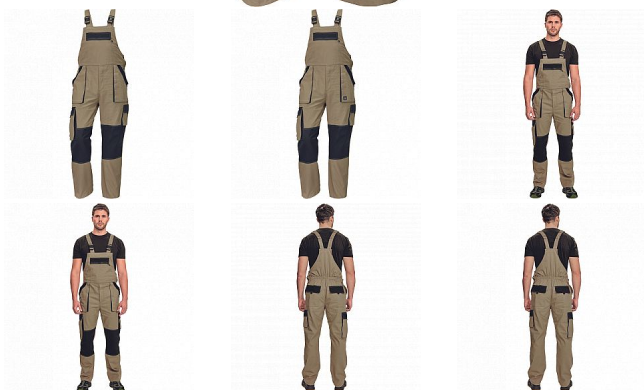

MAX SUMMER Iaclové PÍSKOVÁ/ČERNÁ

» PRACOVNÍ ODĚVY » Montérkové Iaclové kalhoty » MAX SUMMER Iaclové PÍSKOVÁ/ČERNÁ

Popis

- pánské lehké pracovní kalhoty s Iaclem a elastickým pasem
- široké šle s plastovými sponami
- 2 přední kapsy, 2 stehenní kapsy
- 1 velká náprsní kapsa na zip, 2 zadní kapsy
- zesílení nohavic v oblasti kolen
- nastavitelná délka nohavic

Kód zboží	1028102727
EAN	8591806207776
Značka	CERVA

Na skladě: U dodavatele

Parametry

Značka	CERVA
Materiál	Svrchní materiál: 100% bavlna, 200 g/m ²
Barva	hnědá
Pohlaví	Pánské