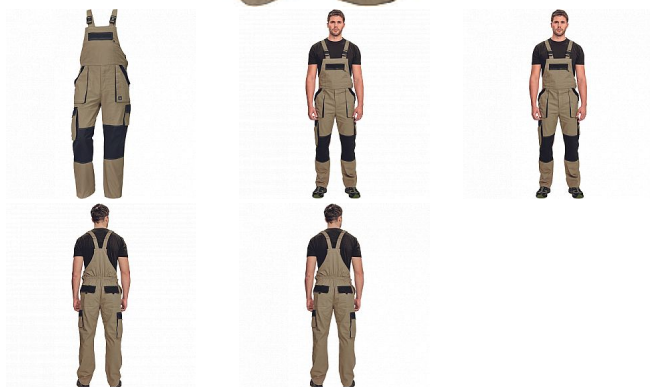

# MAX SUMMER Iaclové PÍSKOVÁ/ČERNÁ

» PRACOVNÍ ODĚVY » Montérkové Iaclové kalhoty » MAX SUMMER Iaclové PÍSKOVÁ/ČERNÁ

## Popis

- pánské lehké pracovní kalhoty s Iaclem a elastickým pasem
- široké šle s plastovými sponami
- 2 přední kapsy, 2 stehenní kapsy
- 1 velká náprsní kapsa na zip, 2 zadní kapsy
- zesílení nohavic v oblasti kolen
- nastavitelná délka nohavic

## Parametry

Značka	CERVA
Materiál	<b>Svrchní materiál:</b> 100% bavlna, 200 g/m <sup>2</sup>
Barva	hnědá
Pohlaví	Pánské