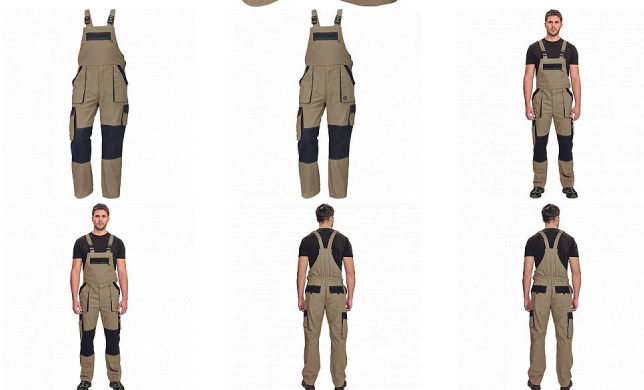

MAX SUMMER Iaclové PÍSKOVÁ/ČERNÁ

» PRACOVNÍ ODĚVY » Montérkové Iaclové kalhoty » MAX SUMMER Iaclové PÍSKOVÁ/ČERNÁ

Popis

- pánské lehké pracovní kalhoty s Iaclem a elastickým pasem
- široké šle s plastovými sponami
- 2 přední kapsy, 2 stehenní kapsy
- 1 velká náprsní kapsa na zip, 2 zadní kapsy
- zesílení nohavic v oblasti kolen
- nastavitelná délka nohavic

Kód zboží	1028102727
EAN	8591806207790
Značka	CERVA

Na skladě: U dodavatele
U dodavatele: 79 KS

Parametry

Značka	CERVA
Materiál	Svrchní materiál: 100% bavlna, 200 g/m ²
Barva	hnědá
Pohlaví	Pánské