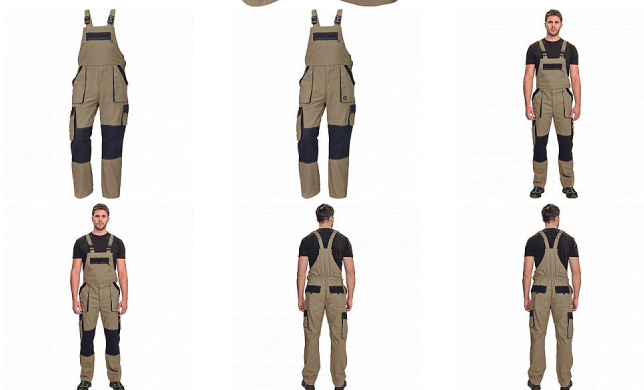

# MAX SUMMER Iaclové PÍSKOVÁ/ČERNÁ

» PRACOVNÍ ODĚVY » Montérkové Iaclové kalhoty » MAX SUMMER Iaclové PÍSKOVÁ/ČERNÁ

## Popis

- pánské lehké pracovní kalhoty s Iaclem a elastickým pasem
- široké šle s plastovými sponami
- 2 přední kapsy, 2 stehenní kapsy
- 1 velká náprsní kapsa na zip, 2 zadní kapsy
- zesílení nohavic v oblasti kolen
- nastavitelná délka nohavic

## Parametry

Značka	CERVA
Materiál	<b>Svrchní materiál:</b> 100% bavlna, 200 g/m <sup>2</sup>
Barva	hnědá
Pohlaví	Pánské