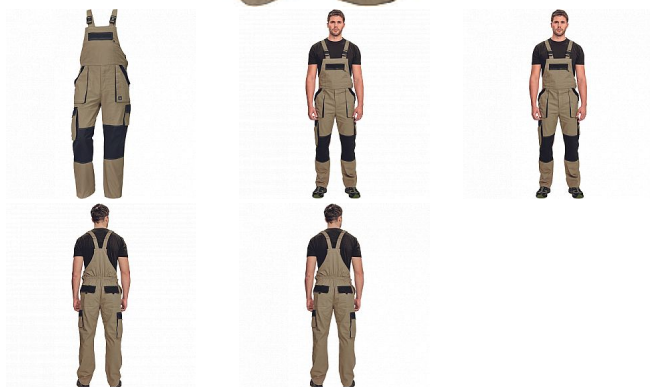

MAX SUMMER Iaclové PÍSKOVÁ/ČERNÁ

» PRACOVNÍ ODĚVY » Montérkové Iaclové kalhoty » MAX SUMMER Iaclové PÍSKOVÁ/ČERNÁ

Popis

- pánské lehké pracovní kalhoty s Iaclem a elastickým pasem
- široké šle s plastovými sponami
- 2 přední kapsy, 2 stehenní kapsy
- 1 velká náprsní kapsa na zip, 2 zadní kapsy
- zesílení nohavic v oblasti kolen
- nastavitelná délka nohavic

Kód zboží	1028102727
EAN	8591806207806
Značka	CERVA

Na skladě: U dodavatele
U dodavatele: 94 KS

Parametry

Značka	CERVA
Materiál	Svrchní materiál: 100% bavlna, 200 g/m ²
Barva	hnědá
Pohlaví	Pánské