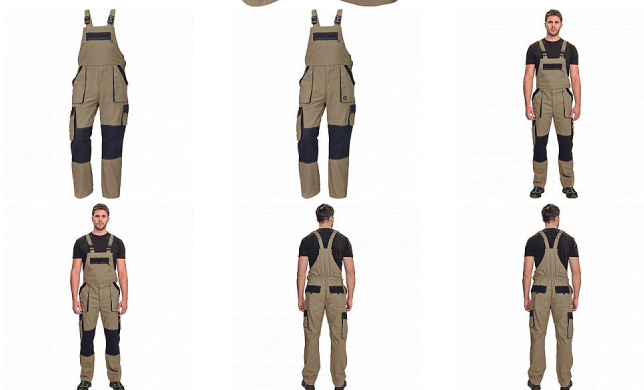

MAX SUMMER Iaclové PÍSKOVÁ/ČERNÁ

» PRACOVNÍ ODĚVY » Montérkové Iaclové kalhoty » MAX SUMMER Iaclové PÍSKOVÁ/ČERNÁ

Popis

- pánské lehké pracovní kalhoty s Iaclem a elastickým pasem
- široké šle s plastovými sponami
- 2 přední kapsy, 2 stehenní kapsy
- 1 velká náprsní kapsa na zip, 2 zadní kapsy
- zesílení nohavic v oblasti kolen
- nastavitelná délka nohavic

Kód zboží	1028102727
EAN	8591806207813
Značka	CERVA

Na skladě: U dodavatele

Parametry

Značka	CERVA
Materiál	Svrchní materiál: 100% bavlna, 200 g/m ²
Barva	hnědá
Pohlaví	Pánské