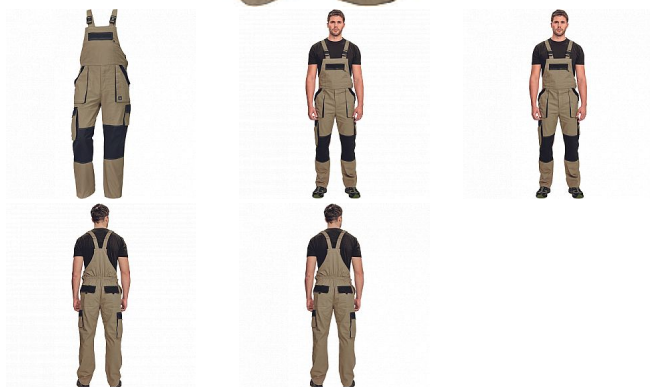

MAX SUMMER Iaclové PÍSKOVÁ/ČERNÁ

» PRACOVNÍ ODĚVY » Montérkové Iaclové kalhoty » MAX SUMMER Iaclové PÍSKOVÁ/ČERNÁ

Popis

- pánské lehké pracovní kalhoty s Iaclem a elastickým pasem
- široké šle s plastovými sponami
- 2 přední kapsy, 2 stehenní kapsy
- 1 velká náprsní kapsa na zip, 2 zadní kapsy
- zesílení nohavic v oblasti kolen
- nastavitelná délka nohavic

Kód zboží	1028102727
EAN	8591806207813
Značka	CERVA

Na skladě: U dodavatele
U dodavatele: 40 KS

Parametry

Značka	CERVA
Materiál	Svrchní materiál: 100% bavlna, 200 g/m ²
Barva	hnědá
Pohlaví	Pánské