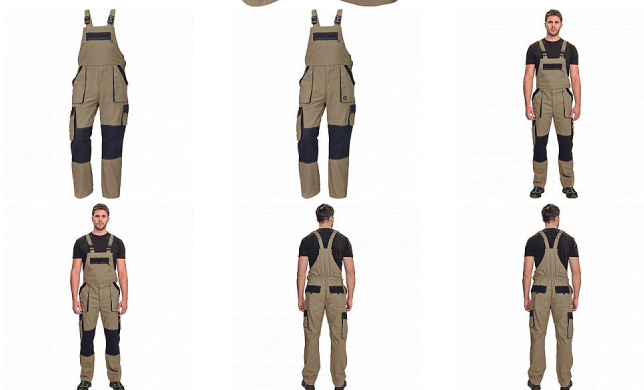

MAX SUMMER Iaclové PÍSKOVÁ/ČERNÁ

» PRACOVNÍ ODĚVY » Montérkové Iaclové kalhoty » MAX SUMMER Iaclové PÍSKOVÁ/ČERNÁ

Popis

- pánské lehké pracovní kalhoty s Iaclem a elastickým pasem
- široké šle s plastovými sponami
- 2 přední kapsy, 2 stehenní kapsy
- 1 velká náprsní kapsa na zip, 2 zadní kapsy
- zesílení nohavic v oblasti kolen
- nastavitelná délka nohavic

Kód zboží	1028102727
EAN	8591806207820
Značka	CERVA

Na skladě: U dodavatele
U dodavatele: 21 KS

Parametry

Značka	CERVA
Materiál	Svrchní materiál: 100% bavlna, 200 g/m ²
Barva	hnědá
Pohlaví	Pánské