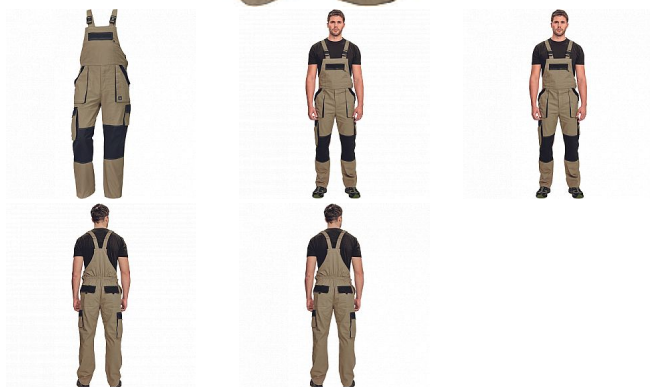

MAX SUMMER Iaclové PÍSKOVÁ/ČERNÁ

» PRACOVNÍ ODĚVY » Montérkové Iaclové kalhoty » MAX SUMMER Iaclové PÍSKOVÁ/ČERNÁ

Popis

- pánské lehké pracovní kalhoty s Iaclem a elastickým pasem
- široké šle s plastovými sponami
- 2 přední kapsy, 2 stehenní kapsy
- 1 velká náprsní kapsa na zip, 2 zadní kapsy
- zesílení nohavic v oblasti kolen
- nastavitelná délka nohavic

Kód zboží	1028102727
EAN	8591806207820
Značka	CERVA

Na skladě: U dodavatele
U dodavatele: 75 KS

Parametry

Značka	CERVA
Materiál	Svrchní materiál: 100% bavlna, 200 g/m ²
Barva	hnědá
Pohlaví	Pánské