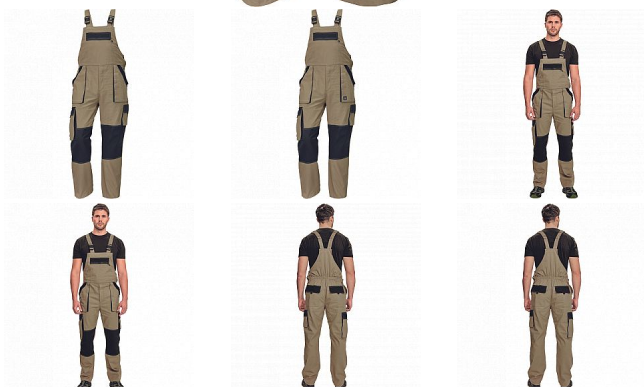

MAX SUMMER Iaclové PÍSKOVÁ/ČERNÁ

» PRACOVNÍ ODĚVY » Montérkové Iaclové kalhoty » MAX SUMMER Iaclové PÍSKOVÁ/ČERNÁ

Popis

- pánské lehké pracovní kalhoty s Iaclem a elastickým pasem
- široké šle s plastovými sponami
- 2 přední kapsy, 2 stehenní kapsy
- 1 velká náprsní kapsa na zip, 2 zadní kapsy
- zesílení nohavic v oblasti kolen
- nastavitelná délka nohavic

Kód zboží	1028102727
EAN	8591806207837
Značka	CERVA

Na skladě: U dodavatele

Parametry

Značka	CERVA
Materiál	Svrchní materiál: 100% bavlna, 200 g/m ²
Barva	hnědá
Pohlaví	Pánské