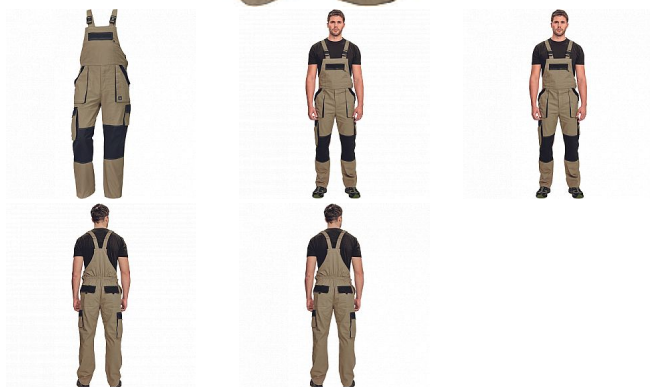

MAX SUMMER Iaclové PÍSKOVÁ/ČERNÁ

» PRACOVNÍ ODĚVY » Montérkové Iaclové kalhoty » MAX SUMMER Iaclové PÍSKOVÁ/ČERNÁ

Popis

- pánské lehké pracovní kalhoty s Iaclem a elastickým pasem
- široké šle s plastovými sponami
- 2 přední kapsy, 2 stehenní kapsy
- 1 velká náprsní kapsa na zip, 2 zadní kapsy
- zesílení nohavic v oblasti kolen
- nastavitelná délka nohavic

Kód zboží	1028102727
EAN	8591806207837
Značka	CERVA

Na skladě: U dodavatele

Parametry

Značka	CERVA
Materiál	Svrchní materiál: 100% bavlna, 200 g/m ²
Barva	hnědá
Pohlaví	Pánské