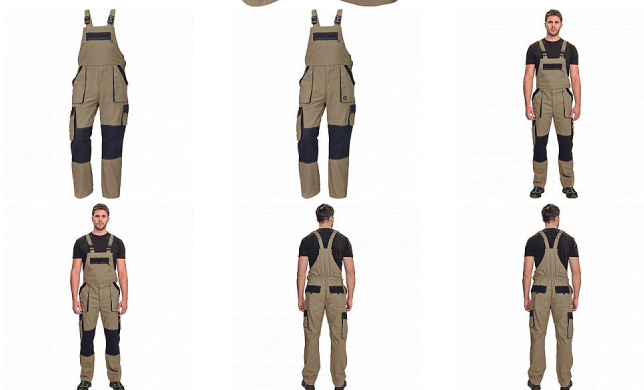

MAX SUMMER Iaclové PÍSKOVÁ/ČERNÁ

» PRACOVNÍ ODĚVY » Montérkové Iaclové kalhoty » MAX SUMMER Iaclové PÍSKOVÁ/ČERNÁ

Popis

- pánské lehké pracovní kalhoty s Iaclem a elastickým pasem
- široké šle s plastovými sponami
- 2 přední kapsy, 2 stehenní kapsy
- 1 velká náprsní kapsa na zip, 2 zadní kapsy
- zesílení nohavic v oblasti kolen
- nastavitelná délka nohavic

| | |
|-----------|---------------|
| Kód zboží | 1028102727 |
| EAN | 8591806207837 |
| Značka | CERVA |

Na skladě: U dodavatele

Parametry

| | |
|----------|--|
| Značka | CERVA |
| Materiál | Svrchní materiál: 100% bavlna, 200 g/m ² |
| Barva | hnědá |
| Pohlaví | Pánské |