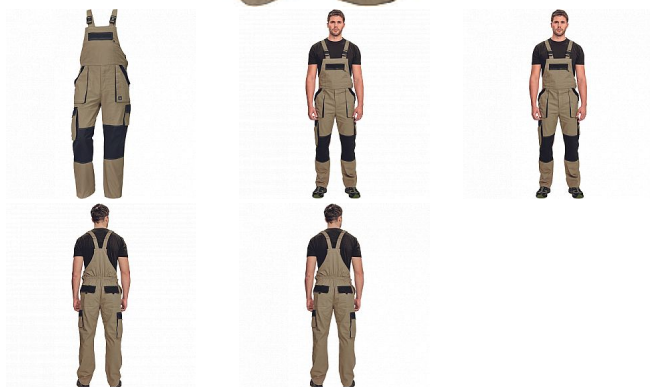

MAX SUMMER Iaclové PÍSKOVÁ/ČERNÁ

» PRACOVNÍ ODĚVY » Montérkové Iaclové kalhoty » MAX SUMMER Iaclové PÍSKOVÁ/ČERNÁ

Popis

- pánské lehké pracovní kalhoty s Iaclem a elastickým pasem
- široké šle s plastovými sponami
- 2 přední kapsy, 2 stehenní kapsy
- 1 velká náprsní kapsa na zip, 2 zadní kapsy
- zesílení nohavic v oblasti kolen
- nastavitelná délka nohavic

Kód zboží	1028102727
EAN	8591806207844
Značka	CERVA

Na skladě: U dodavatele
U dodavatele: 3 KS

Parametry

Značka	CERVA
Materiál	Svrchní materiál: 100% bavlna, 200 g/m ²
Barva	hnědá
Pohlaví	Pánské