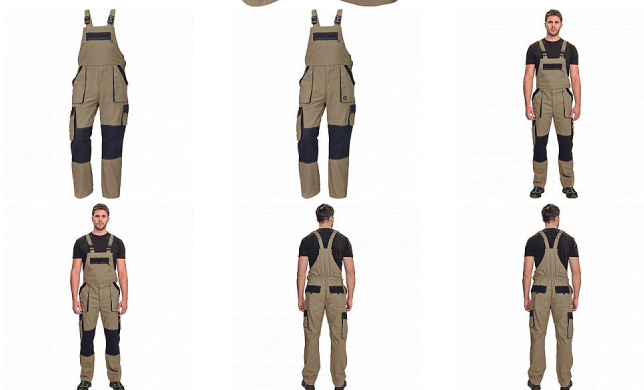

MAX SUMMER Iaclové PÍSKOVÁ/ČERNÁ

» PRACOVNÍ ODĚVY » Montérkové Iaclové kalhoty » MAX SUMMER Iaclové PÍSKOVÁ/ČERNÁ

Popis

- pánské lehké pracovní kalhoty s Iaclem a elastickým pasem
- široké šle s plastovými sponami
- 2 přední kapsy, 2 stehenní kapsy
- 1 velká náprsní kapsa na zip, 2 zadní kapsy
- zesílení nohavic v oblasti kolen
- nastavitelná délka nohavic

Kód zboží	1028102727
EAN	8591806207844
Značka	CERVA

Na skladě: U dodavatele

Parametry

Značka	CERVA
Materiál	Svrchní materiál: 100% bavlna, 200 g/m ²
Barva	hnědá
Pohlaví	Pánské