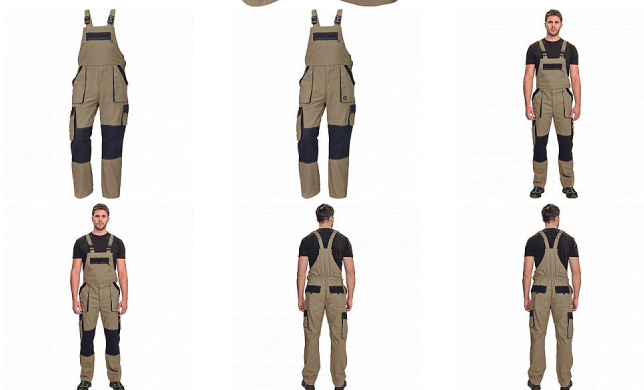

MAX SUMMER Iaclové PÍSKOVÁ/ČERNÁ

» PRACOVNÍ ODĚVY » Montérkové Iaclové kalhoty » MAX SUMMER Iaclové PÍSKOVÁ/ČERNÁ

Popis

- pánské lehké pracovní kalhoty s Iaclem a elastickým pasem
- široké šle s plastovými sponami
- 2 přední kapsy, 2 stehenní kapsy
- 1 velká náprsní kapsa na zip, 2 zadní kapsy
- zesílení nohavic v oblasti kolen
- nastavitelná délka nohavic

Kód zboží	1028102727
EAN	8591806207851
Značka	CERVA

Na skladě: U dodavatele
U dodavatele: 1 KS

Parametry

Značka	CERVA
Materiál	Svrchní materiál: 100% bavlna, 200 g/m ²
Barva	hnědá
Pohlaví	Pánské