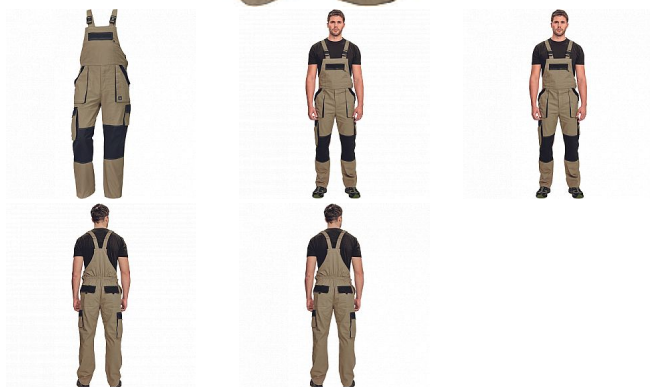

MAX SUMMER Iaclové PÍSKOVÁ/ČERNÁ

» PRACOVNÍ ODĚVY » Montérkové Iaclové kalhoty » MAX SUMMER Iaclové PÍSKOVÁ/ČERNÁ

Popis

- pánské lehké pracovní kalhoty s Iaclem a elastickým pasem
- široké šle s plastovými sponami
- 2 přední kapsy, 2 stehenní kapsy
- 1 velká náprsní kapsa na zip, 2 zadní kapsy
- zesílení nohavic v oblasti kolen
- nastavitelná délka nohavic

Kód zboží	1028102727
EAN	8591806207851
Značka	CERVA

Na skladě: U dodavatele

Parametry

Značka	CERVA
Materiál	Svrchní materiál: 100% bavlna, 200 g/m ²
Barva	hnědá
Pohlaví	Pánské