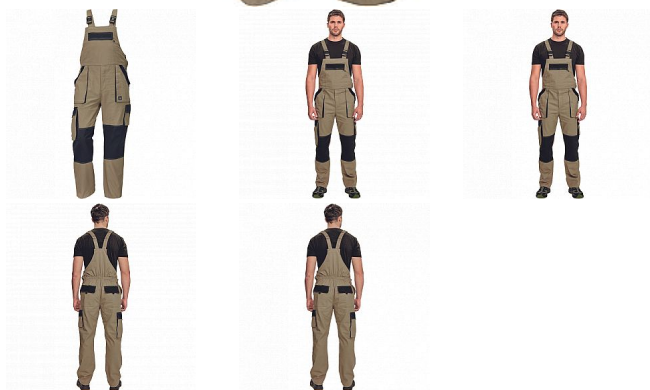

MAX SUMMER Iaclové PÍSKOVÁ/ČERNÁ

» PRACOVNÍ ODĚVY » Montérkové Iaclové kalhoty » MAX SUMMER Iaclové PÍSKOVÁ/ČERNÁ

Popis

- pánské lehké pracovní kalhoty s Iaclem a elastickým pasem
- široké šle s plastovými sponami
- 2 přední kapsy, 2 stehenní kapsy
- 1 velká náprsní kapsa na zip, 2 zadní kapsy
- zesílení nohavic v oblasti kolen
- nastavitelná délka nohavic

Kód zboží	1028102727
EAN	8591806207868
Značka	CERVA

Na skladě: U dodavatele
U dodavatele: 2 KS

Parametry

Značka	CERVA
Materiál	Svrchní materiál: 100% bavlna, 200 g/m ²
Barva	hnědá
Pohlaví	Pánské