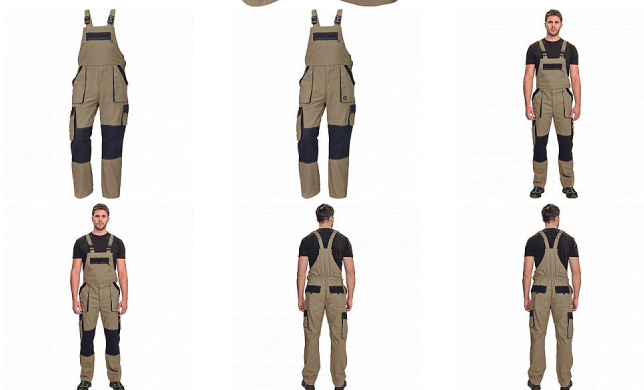

MAX SUMMER Iaclové PÍSKOVÁ/ČERNÁ

» PRACOVNÍ ODĚVY » Montérkové Iaclové kalhoty » MAX SUMMER Iaclové PÍSKOVÁ/ČERNÁ

Popis

- pánské lehké pracovní kalhoty s Iaclem a elastickým pasem
- široké šle s plastovými sponami
- 2 přední kapsy, 2 stehenní kapsy
- 1 velká náprsní kapsa na zip, 2 zadní kapsy
- zesílení nohavic v oblasti kolen
- nastavitelná délka nohavic

Kód zboží	1028102727
EAN	8591806207868
Značka	CERVA

Na skladě: U dodavatele

Parametry

Značka	CERVA
Materiál	Svrchní materiál: 100% bavlna, 200 g/m ²
Barva	hnědá
Pohlaví	Pánské