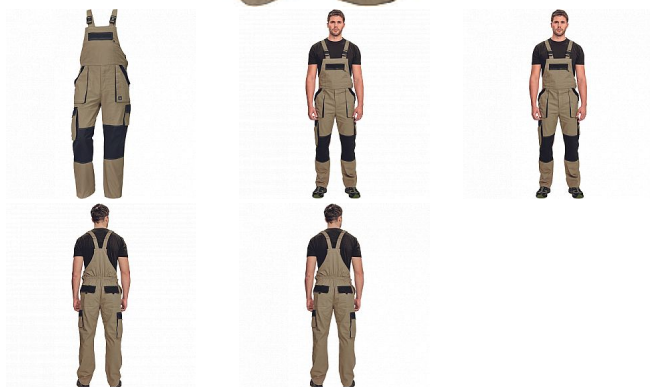

MAX SUMMER Iaclové PÍSKOVÁ/ČERNÁ

» PRACOVNÍ ODĚVY » Montérkové Iaclové kalhoty » MAX SUMMER Iaclové PÍSKOVÁ/ČERNÁ

Popis

- pánské lehké pracovní kalhoty s Iaclem a elastickým pasem
- široké šle s plastovými sponami
- 2 přední kapsy, 2 stehenní kapsy
- 1 velká náprsní kapsa na zip, 2 zadní kapsy
- zesílení nohavic v oblasti kolen
- nastavitelná délka nohavic

Kód zboží	1028102727
EAN	8591806207868
Značka	CERVA

Na skladě: U dodavatele
U dodavatele: 2 KS

Parametry

Značka	CERVA
Materiál	Svrchní materiál: 100% bavlna, 200 g/m ²
Barva	hnědá
Pohlaví	Pánské