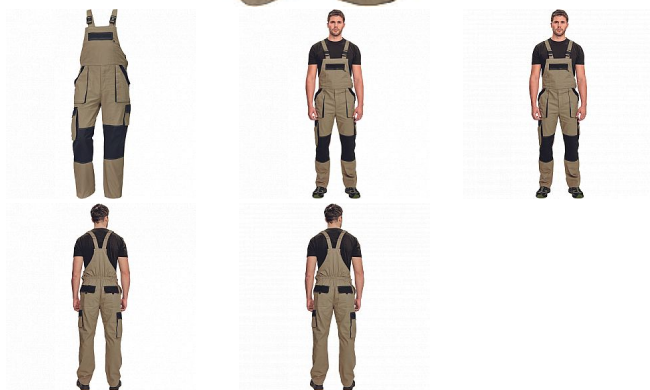

MAX SUMMER Iaclové PÍSKOVÁ/ČERNÁ

» PRACOVNÍ ODĚVY » Montérkové Iaclové kalhoty

Popis

- pánské lehké pracovní kalhoty s Iaclem a elastickým pasem
- široké šle s plastovými sponami
- 2 přední kapsy, 2 stehenní kapsy
- 1 velká náprsní kapsa na zip, 2 zadní kapsy
- zesílení nohavic v oblasti kolen
- nastavitelná délka nohavic

Kód zboží	1028102727
Dodavatelské číslo	0302023984xxx
Značka	CERVA

Dostupnost: 394 KS

Parametry

Značka	CERVA
Materiál	Svrchní materiál: 100% bavlna, 200 g/m ²
Barva	hnědá
Pohlaví	Pánské