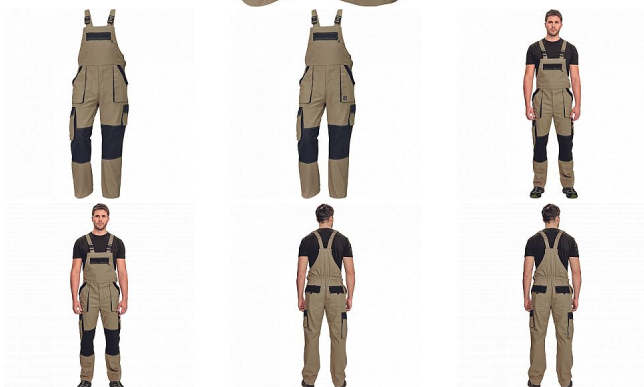

MAX SUMMER Iaclové PÍSKOVÁ/ČERNÁ

» PRACOVNÍ ODĚVY » Montérkové Iaclové kalhoty

Popis

- pánské lehké pracovní kalhoty s Iaclem a elastickým pasem
- široké šle s plastovými sponami
- 2 přední kapsy, 2 stehenní kapsy
- 1 velká náprsní kapsa na zip, 2 zadní kapsy
- zesílení nohavic v oblasti kolen
- nastavitelná délka nohavic

Kód zboží

1028102727

Dodavatelské číslo

0302023984xxx

Značka

CERVA

Dostupnost:

169 KS

Parametry

Značka

CERVA

Materiál

Svrchní materiál: 100% bavlna, 200 g/m²

Barva

hnědá

Pohlaví