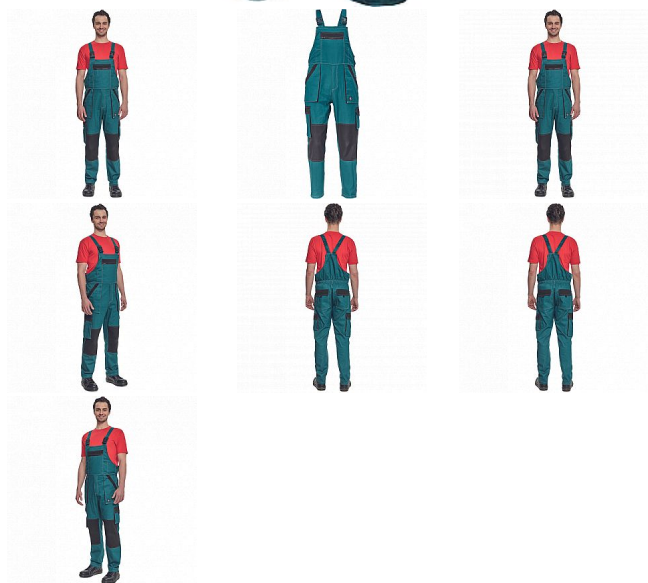

MAX SUMMER Iaclové ZELENÁ/ČERNÁ

» PRACOVNÍ ODĚVY » Montérkové Iaclové kalhoty » MAX SUMMER Iaclové ZELENÁ/ČERNÁ

Popis

- pánské lehké pracovní kalhoty s Iaclem a elastickým pasem
- široké šle s plastovými sponami
- 2 přední kapsy, 2 stehenní kapsy
- 1 velká náprsní kapsa na zip, 2 zadní kapsy
- zesílení nohavic v oblasti kolen
- nastavitelná délka nohavic

Kód zboží	1028102706
EAN	8591806254206
Značka	CERVA

Na skladě: U dodavatele
U dodavatele: 37 KS

Parametry

Značka	CERVA
Materiál	Svrchní materiál: 100% bavlna, 200 g/m ²
Barva	zelená
Pohlaví	Pánské