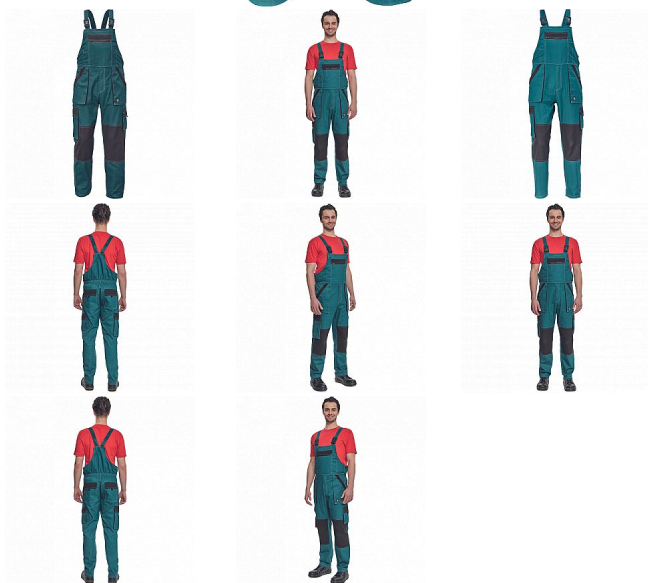

MAX SUMMER Iaclové ZELENÁ/ČERNÁ

» PRACOVNÍ ODĚVY » Montérkové Iaclové kalhoty » MAX SUMMER Iaclové ZELENÁ/ČERNÁ

Kód zboží	1028102706
EAN	8591806254206
Značka	CERVA

Na skladě: U dodavatele
U dodavatele: 37 KS

Popis

- pánské lehké pracovní kalhoty s Iaclem a elastickým pasem
- široké šle s plastovými sponami
- 2 přední kapsy, 2 stehenní kapsy
- 1 velká náprsní kapsa na zip, 2 zadní kapsy
- zesílení nohavic v oblasti kolen
- nastavitelná délka nohavic

Parametry

Značka	CERVA
Materiál	Svrchní materiál: 100% bavlna, 200 g/m ²
Barva	zelená
Pohlaví	Pánské