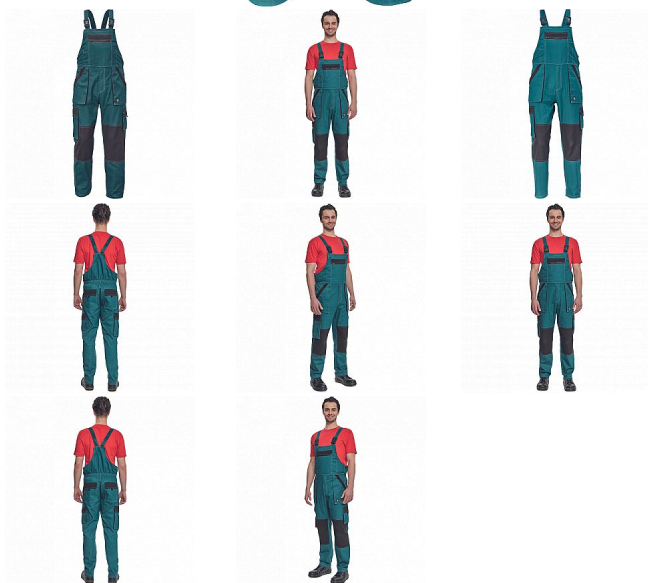

# MAX SUMMER Iaclové ZELENÁ/ČERNÁ

» PRACOVNÍ ODĚVY » Montérkové Iaclové kalhoty » MAX SUMMER Iaclové ZELENÁ/ČERNÁ

Kód zboží	1028102706
EAN	8591806254206
Značka	CERVA

Na skladě: U dodavatele  
U dodavatele: 37 KS

## Popis

- pánské lehké pracovní kalhoty s Iaclem a elastickým pasem
- široké šle s plastovými sponami
- 2 přední kapsy, 2 stehenní kapsy
- 1 velká náprsní kapsa na zip, 2 zadní kapsy
- zesílení nohavic v oblasti kolen
- nastavitelná délka nohavic

## Parametry

Značka	CERVA
Materiál	<b>Svrchní materiál:</b> 100% bavlna, 200 g/m <sup>2</sup>
Barva	zelená
Pohlaví	Pánské