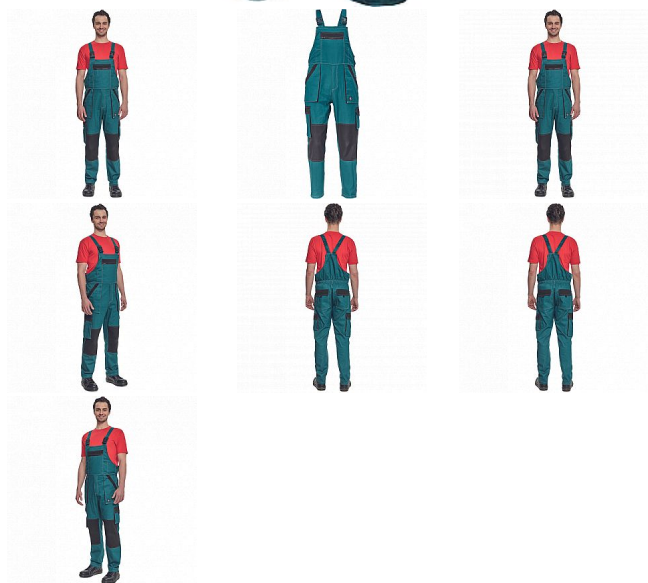

# MAX SUMMER Iaclové ZELENÁ/ČERNÁ

» PRACOVNÍ ODĚVY » Montérkové Iaclové kalhoty » MAX SUMMER Iaclové ZELENÁ/ČERNÁ

## Popis

- pánské lehké pracovní kalhoty s Iaclem a elastickým pasem
- široké šle s plastovými sponami
- 2 přední kapsy, 2 stehenní kapsy
- 1 velká náprsní kapsa na zip, 2 zadní kapsy
- zesílení nohavic v oblasti kolen
- nastavitelná délka nohavic

## Parametry

Značka	CERVA
Materiál	<b>Svrchní materiál:</b> 100% bavlna, 200 g/m <sup>2</sup>
Barva	zelená
Pohlaví	Pánské