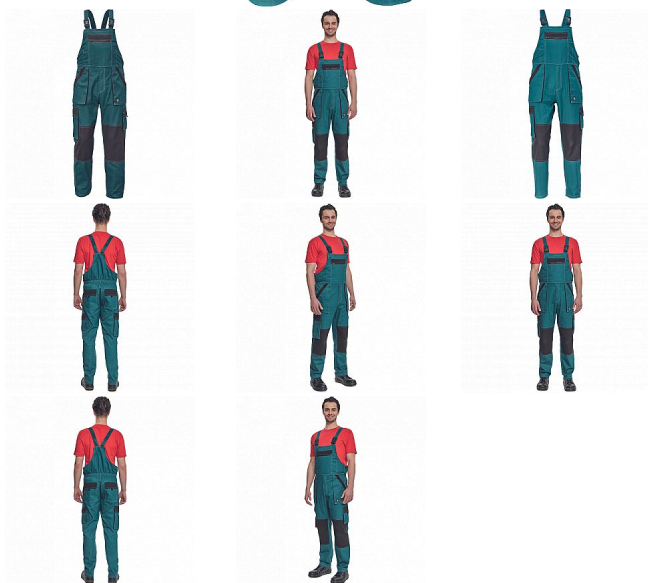

MAX SUMMER Iaclové ZELENÁ/ČERNÁ

» PRACOVNÍ ODĚVY » Montérkové Iaclové kalhoty » MAX SUMMER Iaclové ZELENÁ/ČERNÁ

Popis

- pánské lehké pracovní kalhoty s Iaclem a elastickým pasem
- široké šle s plastovými sponami
- 2 přední kapsy, 2 stehenní kapsy
- 1 velká náprsní kapsa na zip, 2 zadní kapsy
- zesílení nohavic v oblasti kolen
- nastavitelná délka nohavic

Kód zboží	1028102706
EAN	8591806254213
Značka	CERVA

Na skladě: U dodavatele
U dodavatele: 35 KS

Parametry

Značka	CERVA
Materiál	Svrchní materiál: 100% bavlna, 200 g/m ²
Barva	zelená
Pohlaví	Pánské