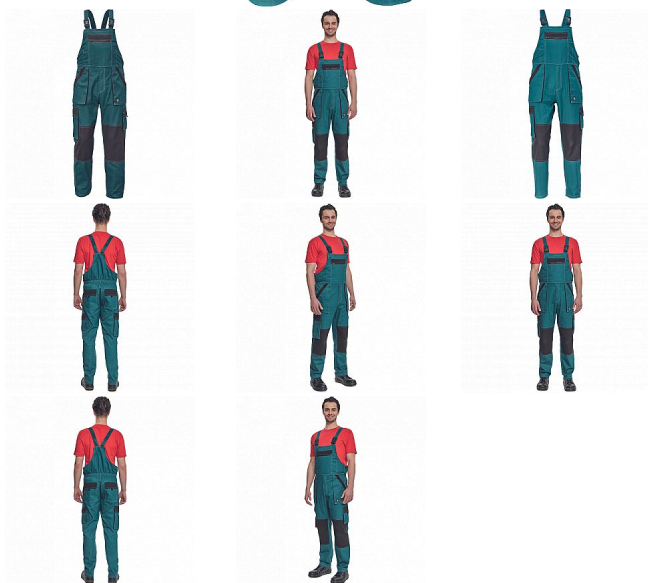

# MAX SUMMER Iaclové ZELENÁ/ČERNÁ

» PRACOVNÍ ODĚVY » Montérkové Iaclové kalhoty » MAX SUMMER Iaclové ZELENÁ/ČERNÁ

Kód zboží	1028102706
EAN	8591806254213
Značka	CERVA

Na skladě: U dodavatele  
U dodavatele: 35 KS

## Popis

- pánské lehké pracovní kalhoty s Iaclem a elastickým pasem
- široké šle s plastovými sponami
- 2 přední kapsy, 2 stehenní kapsy
- 1 velká náprsní kapsa na zip, 2 zadní kapsy
- zesílení nohavic v oblasti kolen
- nastavitelná délka nohavic

## Parametry

Značka	CERVA
Materiál	<b>Svrchní materiál:</b> 100% bavlna, 200 g/m <sup>2</sup>
Barva	zelená
Pohlaví	Pánské