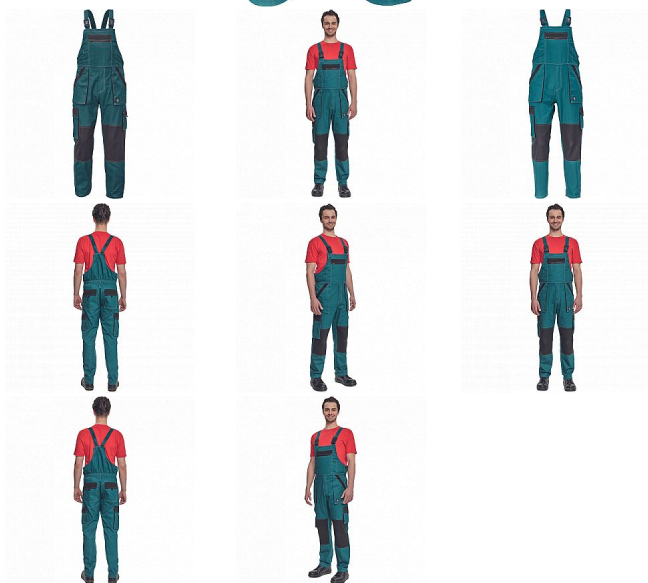

MAX SUMMER Iaclové ZELENÁ/ČERNÁ

» PRACOVNÍ ODĚVY » Montérkové Iaclové kalhoty » MAX SUMMER Iaclové ZELENÁ/ČERNÁ

Kód zboží 1028102706

EAN 8591806254220

Značka CERVA

Na skladě:

U dodavatele

Popis

- pánské lehké pracovní kalhoty s Iaclem a elastickým pasem
- široké šle s plastovými sponami
- 2 přední kapsy, 2 stehenní kapsy
- 1 velká náprsní kapsa na zip, 2 zadní kapsy
- zesílení nohavic v oblasti kolen
- nastavitelná délka nohavic

Parametry

Značka CERVA

Materiál **Svrchní materiál:** 100% bavlna, 200 g/m²

Barva zelená

Pohlaví Pánské