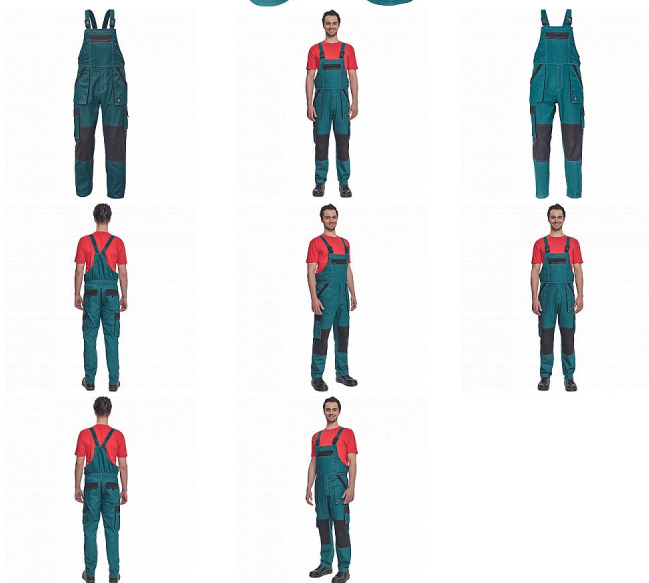

MAX SUMMER Iaclové ZELENÁ/ČERNÁ

» PRACOVNÍ ODĚVY » Montérkové Iaclové kalhoty » MAX SUMMER Iaclové ZELENÁ/ČERNÁ

Kód zboží	1028102706
EAN	8591806254220
Značka	CERVA

Na skladě: U dodavatele

Popis

- pánské lehké pracovní kalhoty s Iaclem a elastickým pasem
- široké šle s plastovými sponami
- 2 přední kapsy, 2 stehenní kapsy
- 1 velká náprsní kapsa na zip, 2 zadní kapsy
- zesílení nohavic v oblasti kolen
- nastavitelná délka nohavic

Parametry

Značka	CERVA
Materiál	Svrchní materiál: 100% bavlna, 200 g/m ²
Barva	zelená
Pohlaví	Pánské