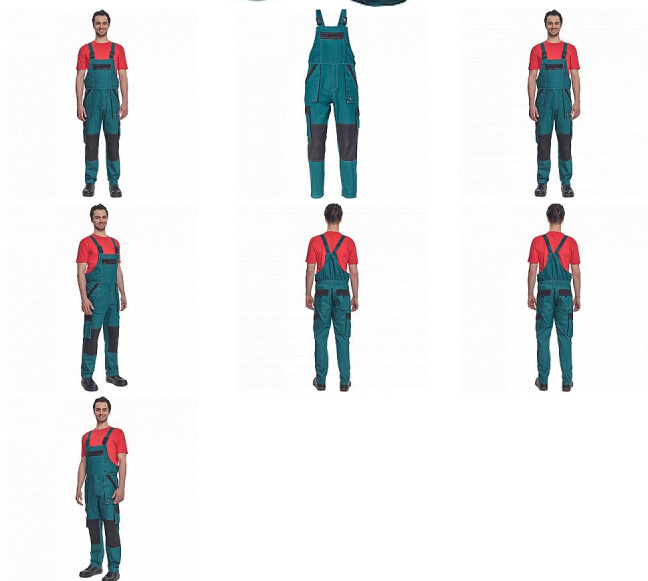

MAX SUMMER Iaclové ZELENÁ/ČERNÁ

» PRACOVNÍ ODĚVY » Montérkové Iaclové kalhoty » MAX SUMMER Iaclové ZELENÁ/ČERNÁ

Kód zboží	1028102706
EAN	8591806254220
Značka	CERVA

Na skladě: U dodavatele

Popis

- pánské lehké pracovní kalhoty s Iaclem a elastickým pasem
- široké šle s plastovými sponami
- 2 přední kapsy, 2 stehenní kapsy
- 1 velká náprsní kapsa na zip, 2 zadní kapsy
- zesílení nohavic v oblasti kolen
- nastavitelná délka nohavic

Parametry

Značka	CERVA
Materiál	Svrchní materiál: 100% bavlna, 200 g/m ²
Barva	zelená
Pohlaví	Pánské