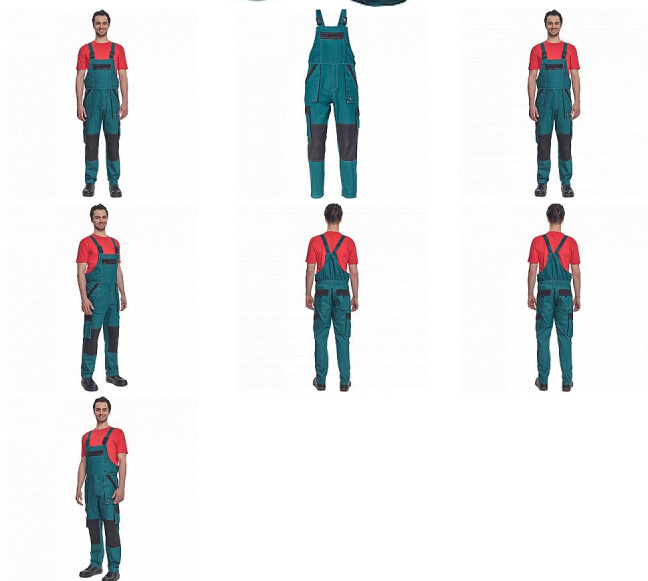

MAX SUMMER Iaclové ZELENÁ/ČERNÁ

» PRACOVNÍ ODĚVY » Montérkové Iaclové kalhoty » MAX SUMMER Iaclové ZELENÁ/ČERNÁ

Popis

- pánské lehké pracovní kalhoty s Iaclem a elastickým pasem
- široké šle s plastovými sponami
- 2 přední kapsy, 2 stehenní kapsy
- 1 velká náprsní kapsa na zip, 2 zadní kapsy
- zesílení nohavic v oblasti kolen
- nastavitelná délka nohavic

Kód zboží	1028102706
EAN	8591806254237
Značka	CERVA

Na skladě: U dodavatele
U dodavatele: 8 KS

Parametry

Značka	CERVA
Materiál	Svrchní materiál: 100% bavlna, 200 g/m ²
Barva	zelená
Pohlaví	Pánské