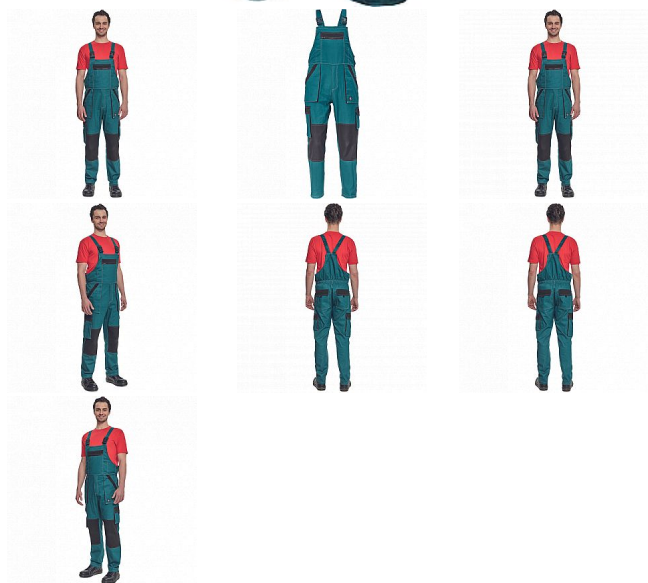

MAX SUMMER Iaclové ZELENÁ/ČERNÁ

» PRACOVNÍ ODĚVY » Montérkové Iaclové kalhoty » MAX SUMMER Iaclové ZELENÁ/ČERNÁ

Kód zboží	1028102706
EAN	8591806254237
Značka	CERVA

Na skladě: U dodavatele
U dodavatele: 8 KS

Popis

- pánské lehké pracovní kalhoty s Iaclem a elastickým pasem
- široké šle s plastovými sponami
- 2 přední kapsy, 2 stehenní kapsy
- 1 velká náprsní kapsa na zip, 2 zadní kapsy
- zesílení nohavic v oblasti kolen
- nastavitelná délka nohavic

Parametry

Značka	CERVA
Materiál	Svrchní materiál: 100% bavlna, 200 g/m ²
Barva	zelená
Pohlaví	Pánské