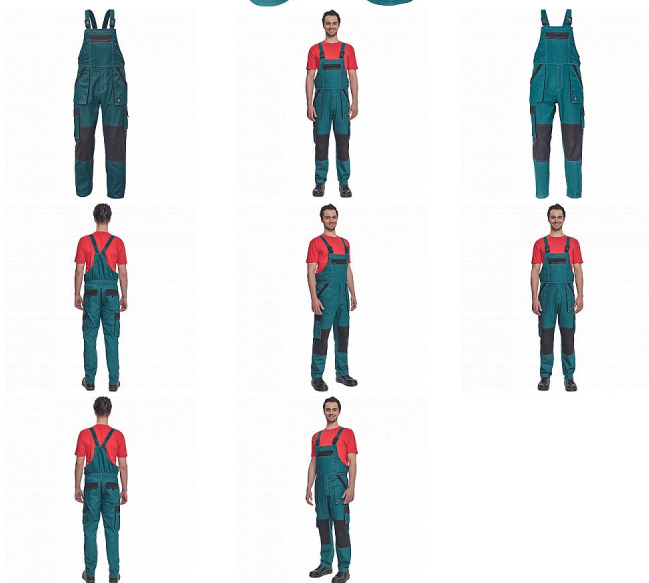

# MAX SUMMER Iaclové ZELENÁ/ČERNÁ

» PRACOVNÍ ODĚVY » Montérkové Iaclové kalhoty » MAX SUMMER Iaclové ZELENÁ/ČERNÁ

Kód zboží	1028102706
EAN	8591806254237
Značka	CERVA

Na skladě: U dodavatele

## Popis

- pánské lehké pracovní kalhoty s Iaclem a elastickým pasem
- široké šle s plastovými sponami
- 2 přední kapsy, 2 stehenní kapsy
- 1 velká náprsní kapsa na zip, 2 zadní kapsy
- zesílení nohavic v oblasti kolen
- nastavitelná délka nohavic

## Parametry

Značka	CERVA
Materiál	<b>Svrchní materiál:</b> 100% bavlna, 200 g/m <sup>2</sup>
Barva	zelená
Pohlaví	Pánské