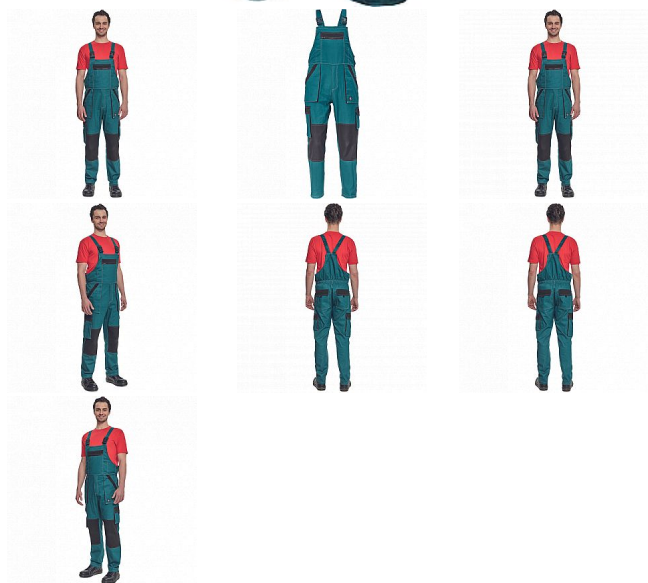

MAX SUMMER Iaclové ZELENÁ/ČERNÁ

» PRACOVNÍ ODĚVY » Montérkové Iaclové kalhoty » MAX SUMMER Iaclové ZELENÁ/ČERNÁ

Popis

- pánské lehké pracovní kalhoty s Iaclem a elastickým pasem
- široké šle s plastovými sponami
- 2 přední kapsy, 2 stehenní kapsy
- 1 velká náprsní kapsa na zip, 2 zadní kapsy
- zesílení nohavic v oblasti kolen
- nastavitelná délka nohavic

Kód zboží	1028102706
EAN	8591806254244
Značka	CERVA

Na skladě: U dodavatele
U dodavatele: 28 KS

Parametry

Značka	CERVA
Materiál	Svrchní materiál: 100% bavlna, 200 g/m ²
Barva	zelená
Pohlaví	Pánské