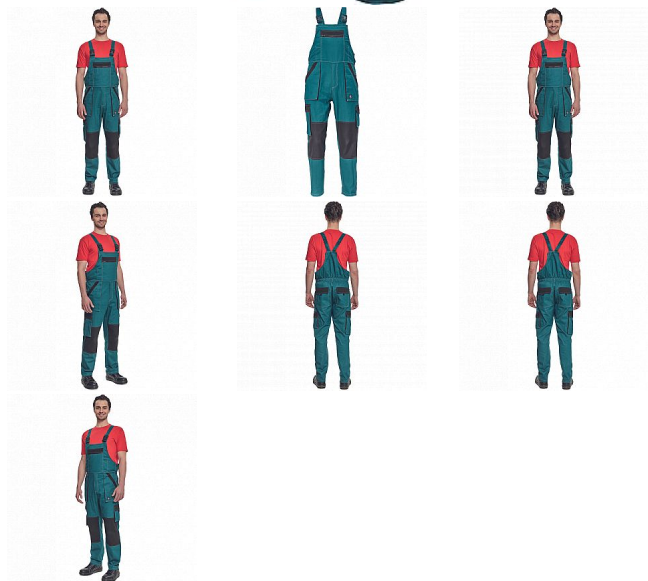

# MAX SUMMER Iaclové ZELENÁ/ČERNÁ

» PRACOVNÍ ODĚVY » Montérkové Iaclové kalhoty » MAX SUMMER Iaclové ZELENÁ/ČERNÁ

Kód zboží	1028102706
EAN	8591806254251
Značka	CERVA

Na skladě: U dodavatele  
U dodavatele: 54 KS

## Popis

- pánské lehké pracovní kalhoty s Iaclem a elastickým pasem
- široké šle s plastovými sponami
- 2 přední kapsy, 2 stehenní kapsy
- 1 velká náprsní kapsa na zip, 2 zadní kapsy
- zesílení nohavic v oblasti kolen
- nastavitelná délka nohavic

## Parametry

Značka	CERVA
Materiál	<b>Svrchní materiál:</b> 100% bavlna, 200 g/m <sup>2</sup>
Barva	zelená
Pohlaví	Pánské