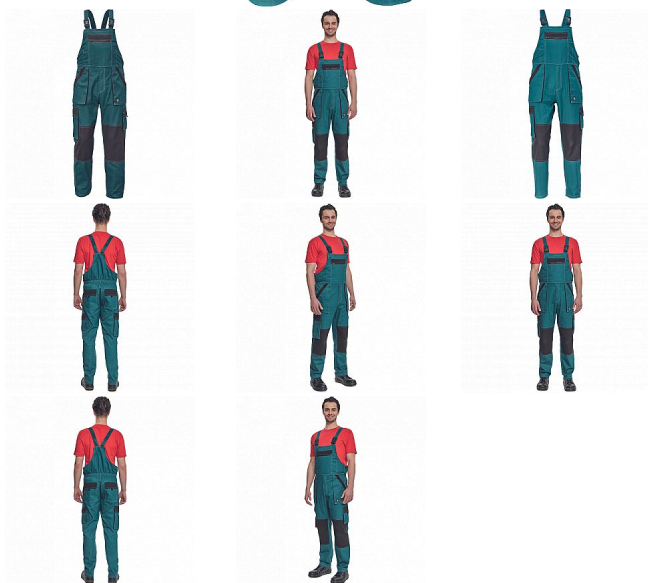

MAX SUMMER Iaclové ZELENÁ/ČERNÁ

» PRACOVNÍ ODĚVY » Montérkové Iaclové kalhoty » MAX SUMMER Iaclové ZELENÁ/ČERNÁ

Popis

- pánské lehké pracovní kalhoty s Iaclem a elastickým pasem
- široké šle s plastovými sponami
- 2 přední kapsy, 2 stehenní kapsy
- 1 velká náprsní kapsa na zip, 2 zadní kapsy
- zesílení nohavic v oblasti kolen
- nastavitelná délka nohavic

Kód zboží	1028102706
EAN	8591806254251
Značka	CERVA

Na skladě: U dodavatele
U dodavatele: 52 KS

Parametry

Značka	CERVA
Materiál	Svrchní materiál: 100% bavlna, 200 g/m ²
Barva	zelená
Pohlaví	Pánské