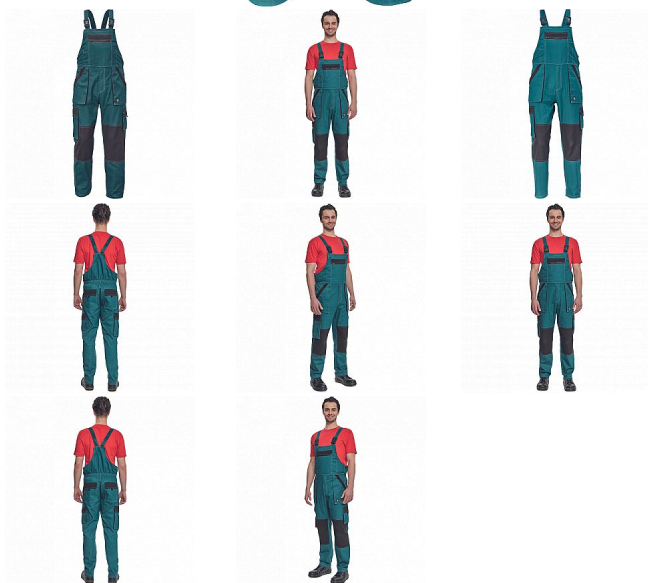

MAX SUMMER Iaclové ZELENÁ/ČERNÁ

» PRACOVNÍ ODĚVY » Montérkové Iaclové kalhoty » MAX SUMMER Iaclové ZELENÁ/ČERNÁ

Kód zboží	1028102706
EAN	8591806254251
Značka	CERVA

Na skladě: U dodavatele
U dodavatele: 52 KS

Popis

- pánské lehké pracovní kalhoty s Iaclem a elastickým pasem
- široké šle s plastovými sponami
- 2 přední kapsy, 2 stehenní kapsy
- 1 velká náprsní kapsa na zip, 2 zadní kapsy
- zesílení nohavic v oblasti kolen
- nastavitelná délka nohavic

Parametry

Značka	CERVA
Materiál	Svrchní materiál: 100% bavlna, 200 g/m ²
Barva	zelená
Pohlaví	Pánské