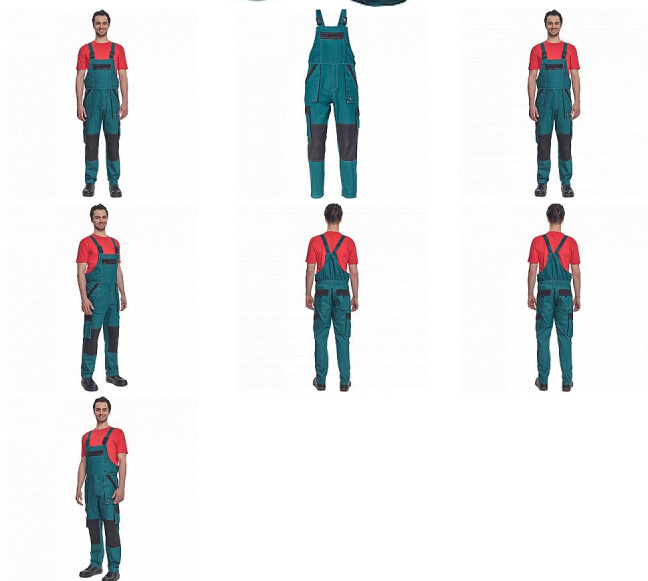

MAX SUMMER Iaclové ZELENÁ/ČERNÁ

» PRACOVNÍ ODĚVY » Montérkové Iaclové kalhoty » MAX SUMMER Iaclové ZELENÁ/ČERNÁ

Popis

- pánské lehké pracovní kalhoty s Iaclem a elastickým pasem
- široké šle s plastovými sponami
- 2 přední kapsy, 2 stehenní kapsy
- 1 velká náprsní kapsa na zip, 2 zadní kapsy
- zesílení nohavic v oblasti kolen
- nastavitelná délka nohavic

Kód zboží	1028102706
EAN	8591806254268
Značka	CERVA

Na skladě: U dodavatele
U dodavatele: 1 KS

Parametry

Značka	CERVA
Materiál	Svrchní materiál: 100% bavlna, 200 g/m ²
Barva	zelená
Pohlaví	Pánské