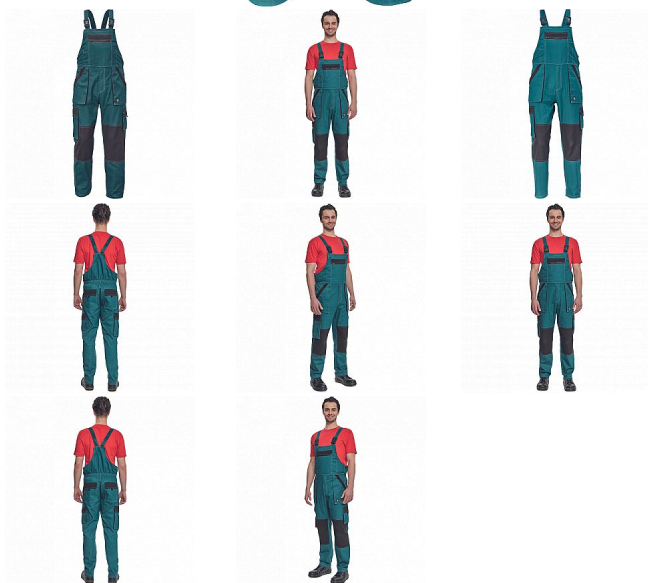

MAX SUMMER Iaclové ZELENÁ/ČERNÁ

» PRACOVNÍ ODĚVY » Montérkové Iaclové kalhoty » MAX SUMMER Iaclové ZELENÁ/ČERNÁ

Kód zboží	1028102706
EAN	8591806254268
Značka	CERVA

Na skladě: U dodavatele

Popis

- pánské lehké pracovní kalhoty s Iaclem a elastickým pasem
- široké šle s plastovými sponami
- 2 přední kapsy, 2 stehenní kapsy
- 1 velká náprsní kapsa na zip, 2 zadní kapsy
- zesílení nohavic v oblasti kolen
- nastavitelná délka nohavic

Parametry

Značka	CERVA
Materiál	Svrchní materiál: 100% bavlna, 200 g/m ²
Barva	zelená
Pohlaví	Pánské