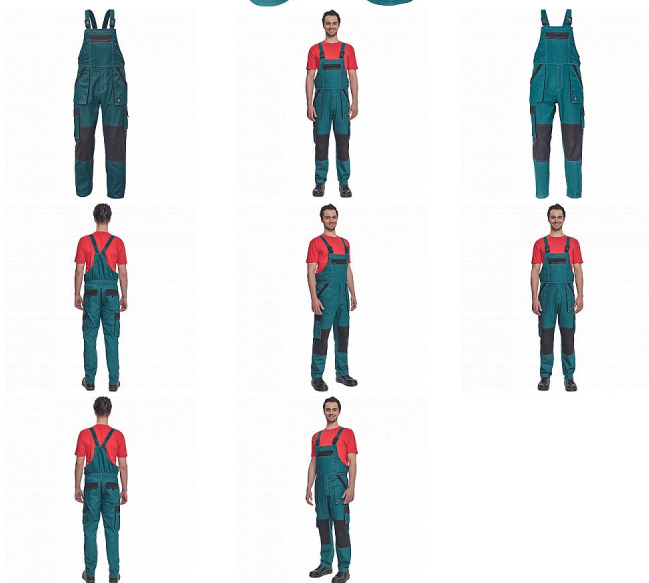

MAX SUMMER Iaclové ZELENÁ/ČERNÁ

» PRACOVNÍ ODĚVY » Montérkové Iaclové kalhoty » MAX SUMMER Iaclové ZELENÁ/ČERNÁ

Kód zboží	1028102706
EAN	8591806254268
Značka	CERVA

Na skladě: U dodavatele

Popis

- pánské lehké pracovní kalhoty s Iaclem a elastickým pasem
- široké šle s plastovými sponami
- 2 přední kapsy, 2 stehenní kapsy
- 1 velká náprsní kapsa na zip, 2 zadní kapsy
- zesílení nohavic v oblasti kolen
- nastavitelná délka nohavic

Parametry

Značka	CERVA
Materiál	Svrchní materiál: 100% bavlna, 200 g/m ²
Barva	zelená
Pohlaví	Pánské