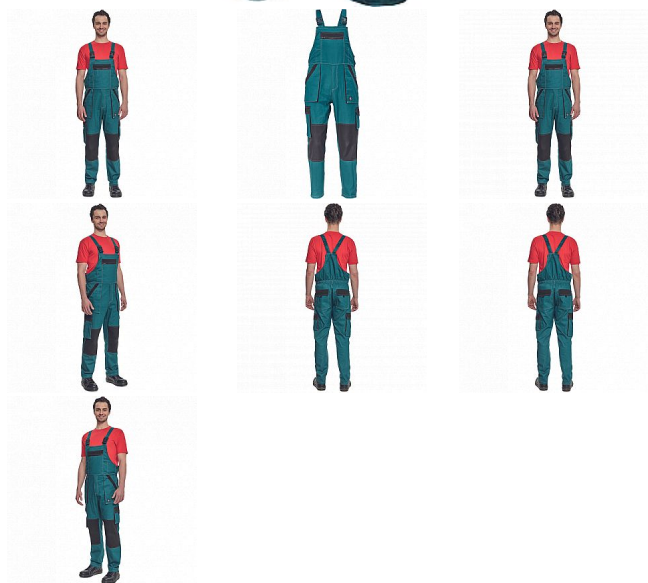

MAX SUMMER Iaclové ZELENÁ/ČERNÁ

» PRACOVNÍ ODĚVY » Montérkové Iaclové kalhoty » MAX SUMMER Iaclové ZELENÁ/ČERNÁ

Popis

- pánské lehké pracovní kalhoty s Iaclem a elastickým pasem
- široké šle s plastovými sponami
- 2 přední kapsy, 2 stehenní kapsy
- 1 velká náprsní kapsa na zip, 2 zadní kapsy
- zesílení nohavic v oblasti kolen
- nastavitelná délka nohavic

Kód zboží	1028102706
EAN	8591806254275
Značka	CERVA

Na skladě: U dodavatele
U dodavatele: 27 KS

Parametry

Značka	CERVA
Materiál	Svrchní materiál: 100% bavlna, 200 g/m ²
Barva	zelená
Pohlaví	Pánské