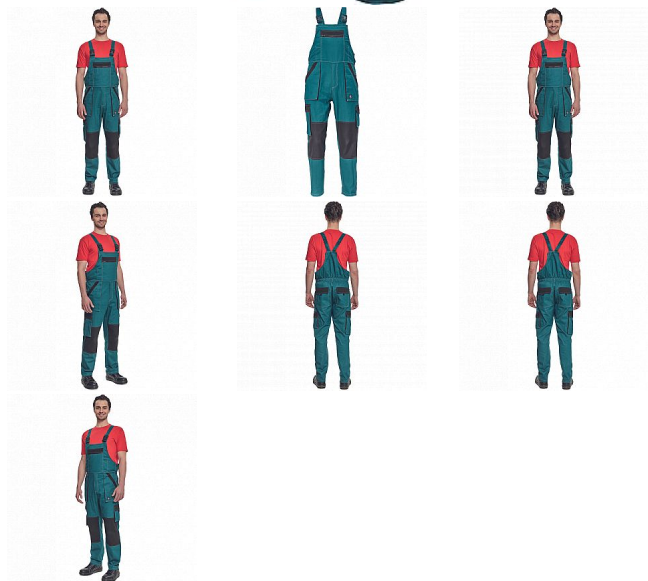

# MAX SUMMER Iaclové ZELENÁ/ČERNÁ

» PRACOVNÍ ODĚVY » Montérkové Iaclové kalhoty » MAX SUMMER Iaclové ZELENÁ/ČERNÁ

Kód zboží	1028102706
EAN	8591806254275
Značka	CERVA

Na skladě: U dodavatele  
U dodavatele: 27 KS

## Popis

- pánské lehké pracovní kalhoty s Iaclem a elastickým pasem
- široké šle s plastovými sponami
- 2 přední kapsy, 2 stehenní kapsy
- 1 velká náprsní kapsa na zip, 2 zadní kapsy
- zesílení nohavic v oblasti kolen
- nastavitelná délka nohavic

## Parametry

Značka	CERVA
Materiál	<b>Svrchní materiál:</b> 100% bavlna, 200 g/m <sup>2</sup>
Barva	zelená
Pohlaví	Pánské