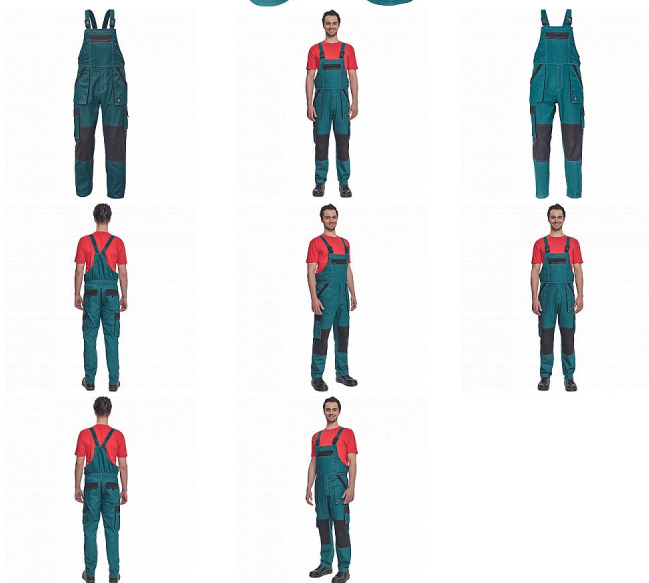

# MAX SUMMER Iaclové ZELENÁ/ČERNÁ

» PRACOVNÍ ODĚVY » Montérkové Iaclové kalhoty » MAX SUMMER Iaclové ZELENÁ/ČERNÁ

## Popis

- pánské lehké pracovní kalhoty s Iaclem a elastickým pasem
- široké šle s plastovými sponami
- 2 přední kapsy, 2 stehenní kapsy
- 1 velká náprsní kapsa na zip, 2 zadní kapsy
- zesílení nohavic v oblasti kolen
- nastavitelná délka nohavic

## Parametry

Značka	CERVA
Materiál	<b>Svrchní materiál:</b> 100% bavlna, 200 g/m <sup>2</sup>
Barva	zelená
Pohlaví	Pánské