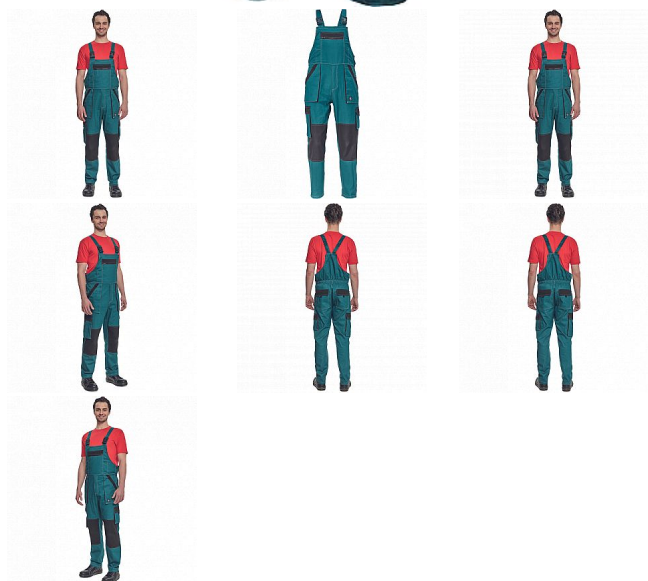

# MAX SUMMER Iaclové ZELENÁ/ČERNÁ

» PRACOVNÍ ODĚVY » Montérkové Iaclové kalhoty » MAX SUMMER Iaclové ZELENÁ/ČERNÁ

## Popis

- pánské lehké pracovní kalhoty s Iaclem a elastickým pasem
- široké šle s plastovými sponami
- 2 přední kapsy, 2 stehenní kapsy
- 1 velká náprsní kapsa na zip, 2 zadní kapsy
- zesílení nohavic v oblasti kolen
- nastavitelná délka nohavic

## Parametry

Značka	CERVA
Materiál	<b>Svrchní materiál:</b> 100% bavlna, 200 g/m <sup>2</sup>
Barva	zelená
Pohlaví	Pánské