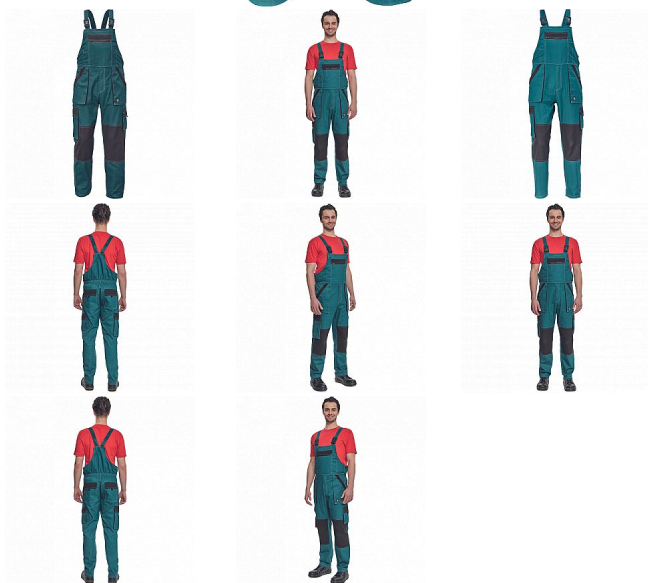

MAX SUMMER Iaclové ZELENÁ/ČERNÁ

» PRACOVNÍ ODĚVY » Montérkové Iaclové kalhoty » MAX SUMMER Iaclové ZELENÁ/ČERNÁ

Kód zboží	1028102706
EAN	8591806254282
Značka	CERVA

Na skladě: U dodavatele
U dodavatele: 17 KS

Popis

- pánské lehké pracovní kalhoty s Iaclem a elastickým pasem
- široké šle s plastovými sponami
- 2 přední kapsy, 2 stehenní kapsy
- 1 velká náprsní kapsa na zip, 2 zadní kapsy
- zesílení nohavic v oblasti kolen
- nastavitelná délka nohavic

Parametry

Značka	CERVA
Materiál	Svrchní materiál: 100% bavlna, 200 g/m ²
Barva	zelená
Pohlaví	Pánské