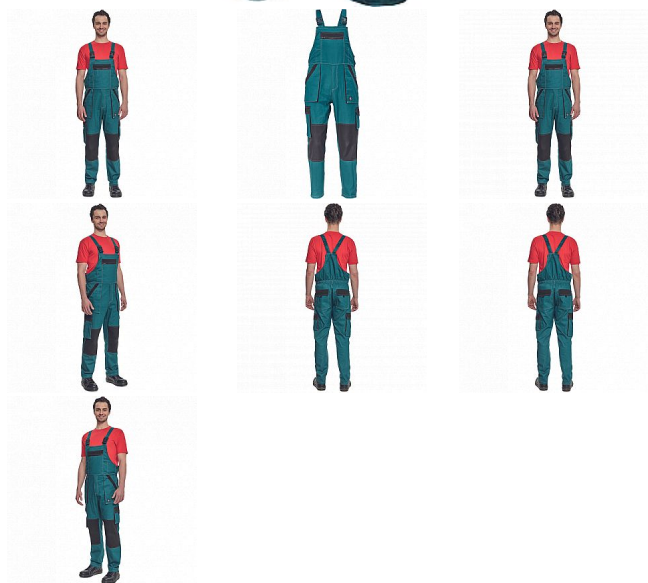

MAX SUMMER Iaclové ZELENÁ/ČERNÁ

» PRACOVNÍ ODĚVY » Montérkové Iaclové kalhoty » MAX SUMMER Iaclové ZELENÁ/ČERNÁ

Popis

- pánské lehké pracovní kalhoty s Iaclem a elastickým pasem
- široké šle s plastovými sponami
- 2 přední kapsy, 2 stehenní kapsy
- 1 velká náprsní kapsa na zip, 2 zadní kapsy
- zesílení nohavic v oblasti kolen
- nastavitelná délka nohavic

Kód zboží	1028102706
EAN	8591806254282
Značka	CERVA

Na skladě: U dodavatele
U dodavatele: 18 KS

Parametry

Značka	CERVA
Materiál	Svrchní materiál: 100% bavlna, 200 g/m ²
Barva	zelená
Pohlaví	Pánské