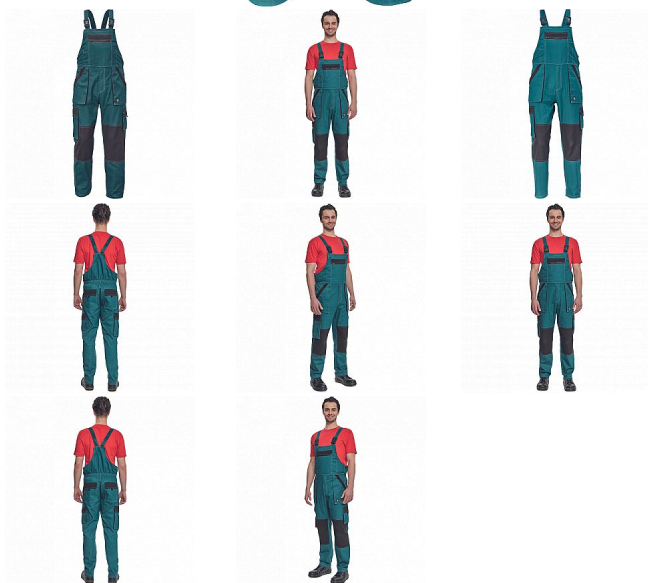

MAX SUMMER Iaclové ZELENÁ/ČERNÁ

» PRACOVNÍ ODĚVY » Montérkové Iaclové kalhoty » MAX SUMMER Iaclové ZELENÁ/ČERNÁ

Kód zboží	1028102706
EAN	8591806254299
Značka	CERVA

Na skladě: U dodavatele
U dodavatele: 6 KS

Popis

- pánské lehké pracovní kalhoty s Iaclem a elastickým pasem
- široké šle s plastovými sponami
- 2 přední kapsy, 2 stehenní kapsy
- 1 velká náprsní kapsa na zip, 2 zadní kapsy
- zesílení nohavic v oblasti kolen
- nastavitelná délka nohavic

Parametry

Značka	CERVA
Materiál	Svrchní materiál: 100% bavlna, 200 g/m ²
Barva	zelená
Pohlaví	Pánské