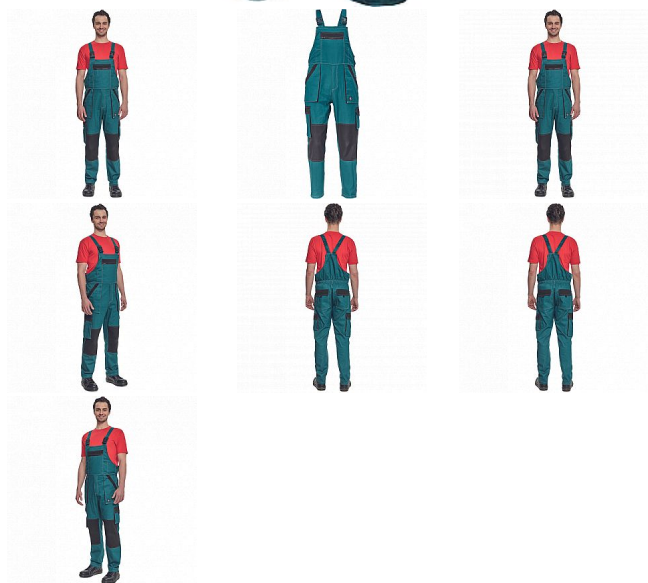

MAX SUMMER Iaclové ZELENÁ/ČERNÁ

» PRACOVNÍ ODĚVY » Montérkové Iaclové kalhoty » MAX SUMMER Iaclové ZELENÁ/ČERNÁ

Kód zboží	1028102706
EAN	8591806254299
Značka	CERVA

Na skladě: U dodavatele
U dodavatele: 8 KS

Popis

- pánské lehké pracovní kalhoty s Iaclem a elastickým pasem
- široké šle s plastovými sponami
- 2 přední kapsy, 2 stehenní kapsy
- 1 velká náprsní kapsa na zip, 2 zadní kapsy
- zesílení nohavic v oblasti kolen
- nastavitelná délka nohavic

Parametry

Značka	CERVA
Materiál	Svrchní materiál: 100% bavlna, 200 g/m ²
Barva	zelená
Pohlaví	Pánské