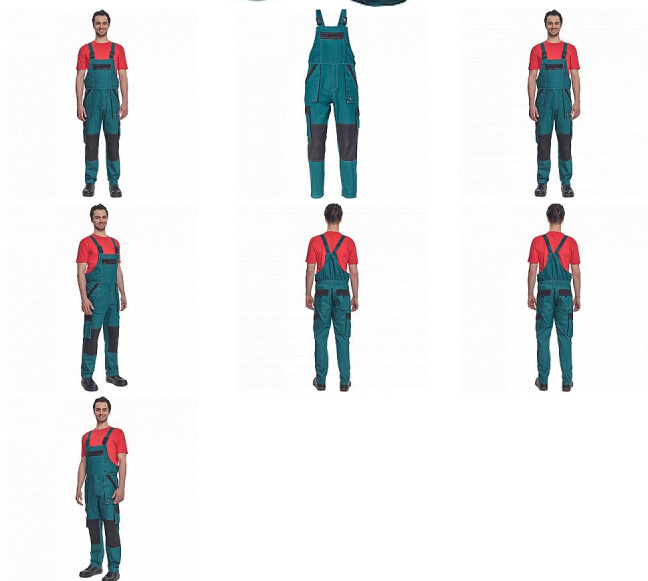

MAX SUMMER Iaclové ZELENÁ/ČERNÁ

» PRACOVNÍ ODĚVY » Montérkové Iaclové kalhoty » MAX SUMMER Iaclové ZELENÁ/ČERNÁ

Popis

- pánské lehké pracovní kalhoty s Iaclem a elastickým pasem
- široké šle s plastovými sponami
- 2 přední kapsy, 2 stehenní kapsy
- 1 velká náprsní kapsa na zip, 2 zadní kapsy
- zesílení nohavic v oblasti kolen
- nastavitelná délka nohavic

Kód zboží	1028102706
EAN	8591806254299
Značka	CERVA

Na skladě: U dodavatele
U dodavatele: 8 KS

Parametry

Značka	CERVA
Materiál	Svrchní materiál: 100% bavlna, 200 g/m ²
Barva	zelená
Pohlaví	Pánské