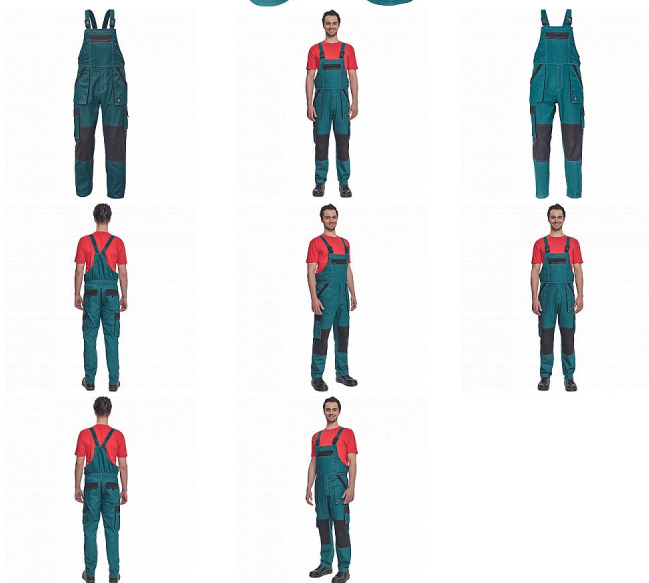

MAX SUMMER Iaclové ZELENÁ/ČERNÁ

» PRACOVNÍ ODĚVY » Montérkové Iaclové kalhoty » MAX SUMMER Iaclové ZELENÁ/ČERNÁ

Popis

- pánské lehké pracovní kalhoty s Iaclem a elastickým pasem
- široké šle s plastovými sponami
- 2 přední kapsy, 2 stehenní kapsy
- 1 velká náprsní kapsa na zip, 2 zadní kapsy
- zesílení nohavic v oblasti kolen
- nastavitelná délka nohavic

Kód zboží	1028102706
EAN	8591806254299
Značka	CERVA

Na skladě: U dodavatele
U dodavatele: 6 KS

Parametry

Značka	CERVA
Materiál	Svrchní materiál: 100% bavlna, 200 g/m ²
Barva	zelená
Pohlaví	Pánské