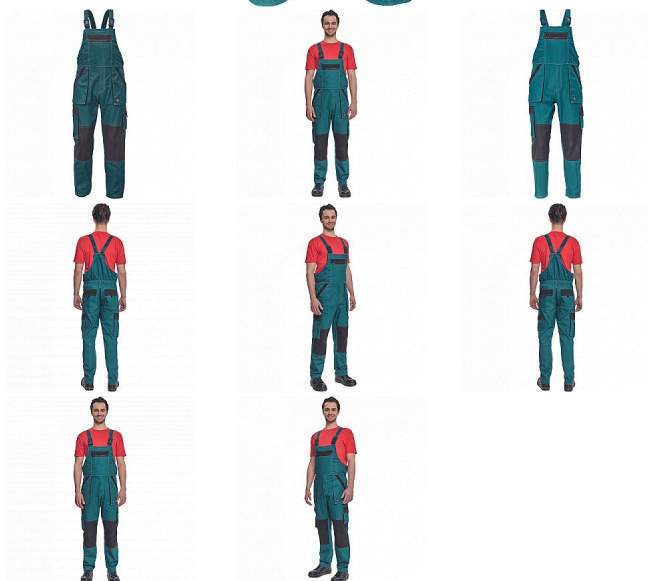

# MAX SUMMER Iaclové ZELENÁ/ČERNÁ

» PRACOVNÍ ODĚVY » Montérkové Iaclové kalhoty

## Popis

- pánské lehké pracovní kalhoty s Iaclem a elastickým pasem
- široké šle s plastovými sponami
- 2 přední kapsy, 2 stehenní kapsy
- 1 velká náprsní kapsa na zip, 2 zadní kapsy
- zesílení nohavic v oblasti kolen
- nastavitelná délka nohavic

Kód zboží	1028102706
Dodavatelské číslo	0302023918xxx
Značka	CERVA

Dostupnost: 188 KS

## Parametry

Značka	CERVA
Materiál	<b>Svrchní materiál:</b> 100% bavlna, 200 g/m <sup>2</sup>
Barva	zelená
Pohlaví	Pánské