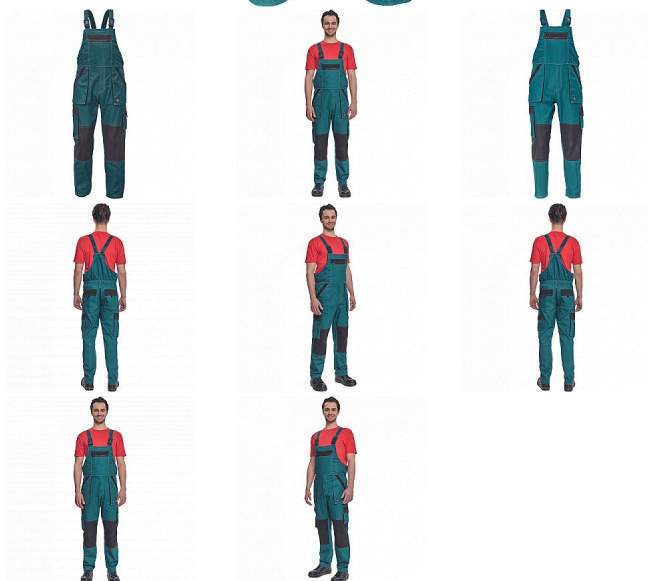

MAX SUMMER Iaclové ZELENÁ/ČERNÁ

» PRACOVNÍ ODĚVY » Montérkové Iaclové kalhoty

Popis

- pánské lehké pracovní kalhoty s Iaclem a elastickým pasem
- široké šle s plastovými sponami
- 2 přední kapsy, 2 stehenní kapsy
- 1 velká náprsní kapsa na zip, 2 zadní kapsy
- zesílení nohavic v oblasti kolen
- nastavitelná délka nohavic

Kód zboží	1028102706
Dodavatelské číslo	0302023918xxx
Značka	CERVA

Dostupnost: 188 KS

Parametry

Značka	CERVA
Materiál	Svrchní materiál: 100% bavlna, 200 g/m ²
Barva	zelená
Pohlaví	Pánské