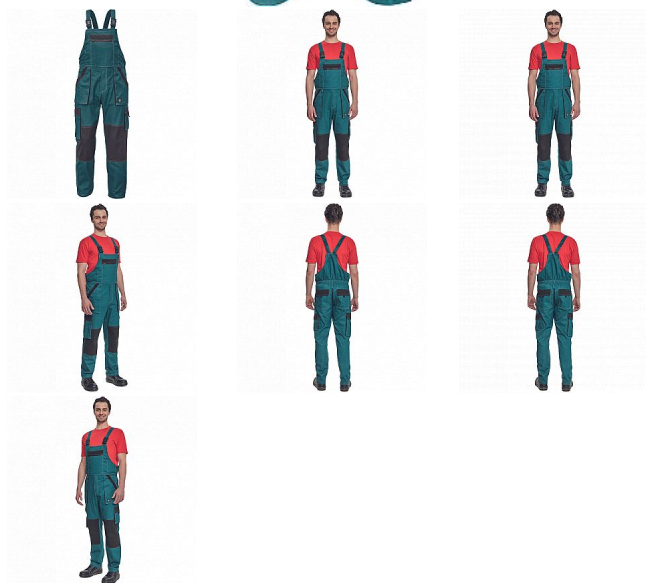

# MAX SUMMER Iaclové ZELENÁ/ČERNÁ

» PRACOVNÍ ODĚVY » Montérkové Iaclové kalhoty

## Popis

- pánské lehké pracovní kalhoty s Iaclem a elastickým pasem
- široké šle s plastovými sponami
- 2 přední kapsy, 2 stehenní kapsy
- 1 velká náprsní kapsa na zip, 2 zadní kapsy
- zesílení nohavic v oblasti kolen
- nastavitelná délka nohavic

Kód zboží	1028102706
Dodavatelské číslo	0302023918xxx
Značka	CERVA

Dostupnost: 237 KS

## Parametry

Značka	CERVA
Materiál	<b>Svrchní materiál:</b> 100% bavlna, 200 g/m <sup>2</sup>
Barva	zelená
Pohlaví	Pánské